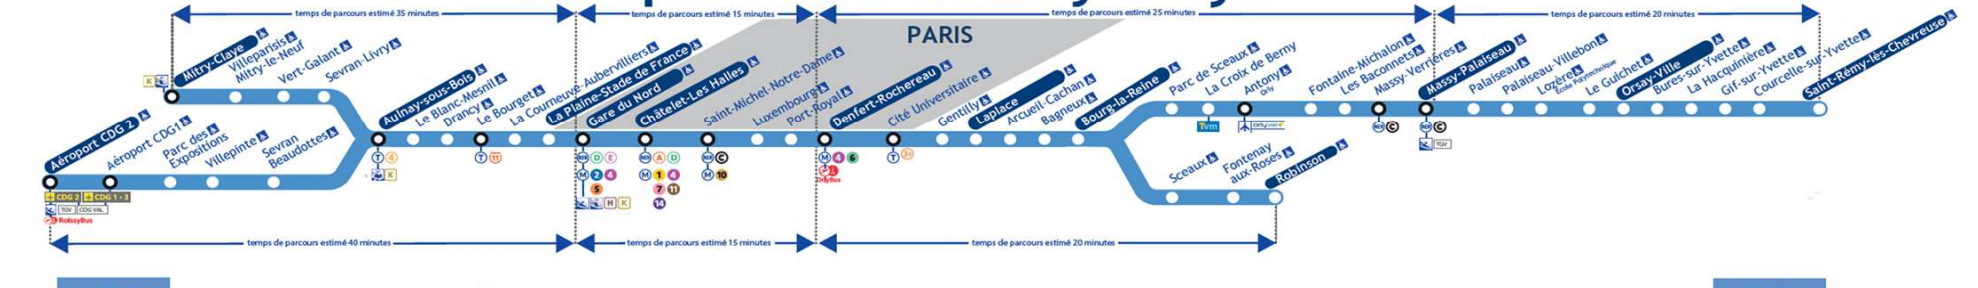

# INFORMATION HORAIRES

Service valable du 2 au 8 Septembre 2019

## Direction Aéroport CDG • Mithy-Claye

NORD

SUD

Lundi au Vendredi

Samedi, Dimanche et Jours fériés

04h50	05h00	05h10	05h20	05h30	05h40	05h50	06h00	06h10	06h20	06h30	06h40	06h50	07h00	07h10	07h20	07h30	07h40	07h50	08h00	08h10	08h20	08h30	08h40	08h50	09h00	09h10	09h20	09h30	09h40	09h50	10h00	10h10	10h20	10h30	10h40	10h50	11h00	11h10	11h20	11h30	11h40	11h50	12h00	12h10	12h20	12h30	12h40	12h50	13h00	13h10	13h20	13h30	13h40	13h50	14h00	14h10	14h20	14h30	14h40	14h50	15h00	15h10	15h20	15h30	15h40	15h50	16h00	16h10	16h20	16h30	16h40	16h50	17h00	17h10	17h20	17h30	17h40	17h50	18h00	18h10	18h20	18h30	18h40	18h50	19h00	19h10	19h20	19h30	19h40	19h50	20h00	20h10	20h20	20h30	20h40	20h50	21h00	21h10	21h20	21h30	21h40	21h50	22h00	22h10	22h20	22h30	22h40	22h50	23h00	23h10	23h20	23h30	23h40	23h50	24h00
04h50	05h00	05h10	05h20	05h30	05h40	05h50	06h00	06h10	06h20	06h30	06h40	06h50	07h00	07h10	07h20	07h30	07h40	07h50	08h00	08h10	08h20	08h30	08h40	08h50	09h00	09h10	09h20	09h30	09h40	09h50	10h00	10h10	10h20	10h30	10h40	10h50	11h00	11h10	11h20	11h30	11h40	11h50	12h00	12h10	12h20	12h30	12h40	12h50	13h00	13h10	13h20	13h30	13h40	13h50	14h00	14h10	14h20	14h30	14h40	14h50	15h00	15h10	15h20	15h30	15h40	15h50	16h00	16h10	16h20	16h30	16h40	16h50	17h00	17h10	17h20	17h30	17h40	17h50	18h00	18h10	18h20	18h30	18h40	18h50	19h00	19h10	19h20	19h30	19h40	19h50	20h00	20h10	20h20	20h30	20h40	20h50	21h00	21h10	21h20	21h30	21h40	21h50	22h00	22h10	22h20	22h30	22h40	22h50	23h00	23h10	23h20	23h30	23h40	23h50	24h00