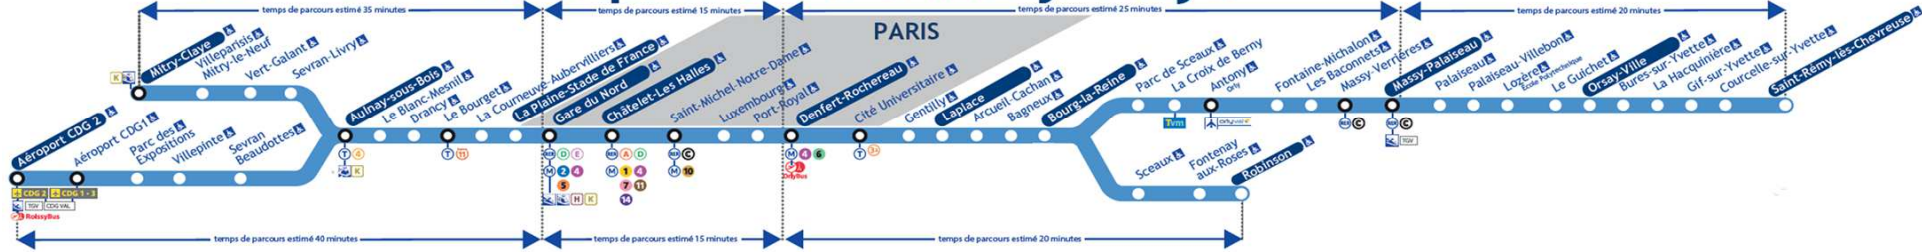

INFORMATION HORAIRES

Service valable du 2 au 8 Septembre 2019

Direction Aéroport CDG • Mitry-Claye

NORD

sens de circulation

SUD

Lundi au Vendredi

Samedi, Dimanche et Jours fériés

04h50	05h00	05h10	05h20	05h30	05h40	05h50	06h00	06h10	06h20	06h30	06h40	06h50	07h00	07h10	07h20	07h30	07h40	07h50	08h00	08h10	08h20	08h30	08h40	08h50	09h00	09h10	09h20	09h30	09h40	09h50	10h00	10h10	10h20	10h30	10h40	10h50	11h00	11h10	11h20	11h30	11h40	11h50	12h00	12h10	12h20	12h30	12h40	12h50	13h00	13h10	13h20	13h30	13h40	13h50	14h00	14h10	14h20	14h30	14h40	14h50	15h00	15h10	15h20	15h30	15h40	15h50	16h00	16h10	16h20	16h30	16h40	16h50	17h00	17h10	17h20	17h30	17h40	17h50	18h00	18h10	18h20	18h30	18h40	18h50	19h00	19h10	19h20	19h30	19h40	19h50	20h00	20h10	20h20	20h30	20h40	20h50	21h00	21h10	21h20	21h30	21h40	21h50	22h00	22h10	22h20	22h30	22h40	22h50	23h00	23h10	23h20	23h30	23h40	23h50	24h00
04h50	05h00	05h10	05h20	05h30	05h40	05h50	06h00	06h10	06h20	06h30	06h40	06h50	07h00	07h10	07h20	07h30	07h40	07h50	08h00	08h10	08h20	08h30	08h40	08h50	09h00	09h10	09h20	09h30	09h40	09h50	10h00	10h10	10h20	10h30	10h40	10h50	11h00	11h10	11h20	11h30	11h40	11h50	12h00	12h10	12h20	12h30	12h40	12h50	13h00	13h10	13h20	13h30	13h40	13h50	14h00	14h10	14h20	14h30	14h40	14h50	15h00	15h10	15h20	15h30	15h40	15h50	16h00	16h10	16h20	16h30	16h40	16h50	17h00	17h10	17h20	17h30	17h40	17h50	18h00	18h10	18h20	18h30	18h40	18h50	19h00	19h10	19h20	19h30	19h40	19h50	20h00	20h10	20h20	20h30	20h40	20h50	21h00	21h10	21h20	21h30	21h40	21h50	22h00	22h10	22h20	22h30	22h40	22h50	23h00	23h10	23h20	23h30	23h40	23h50	24h00