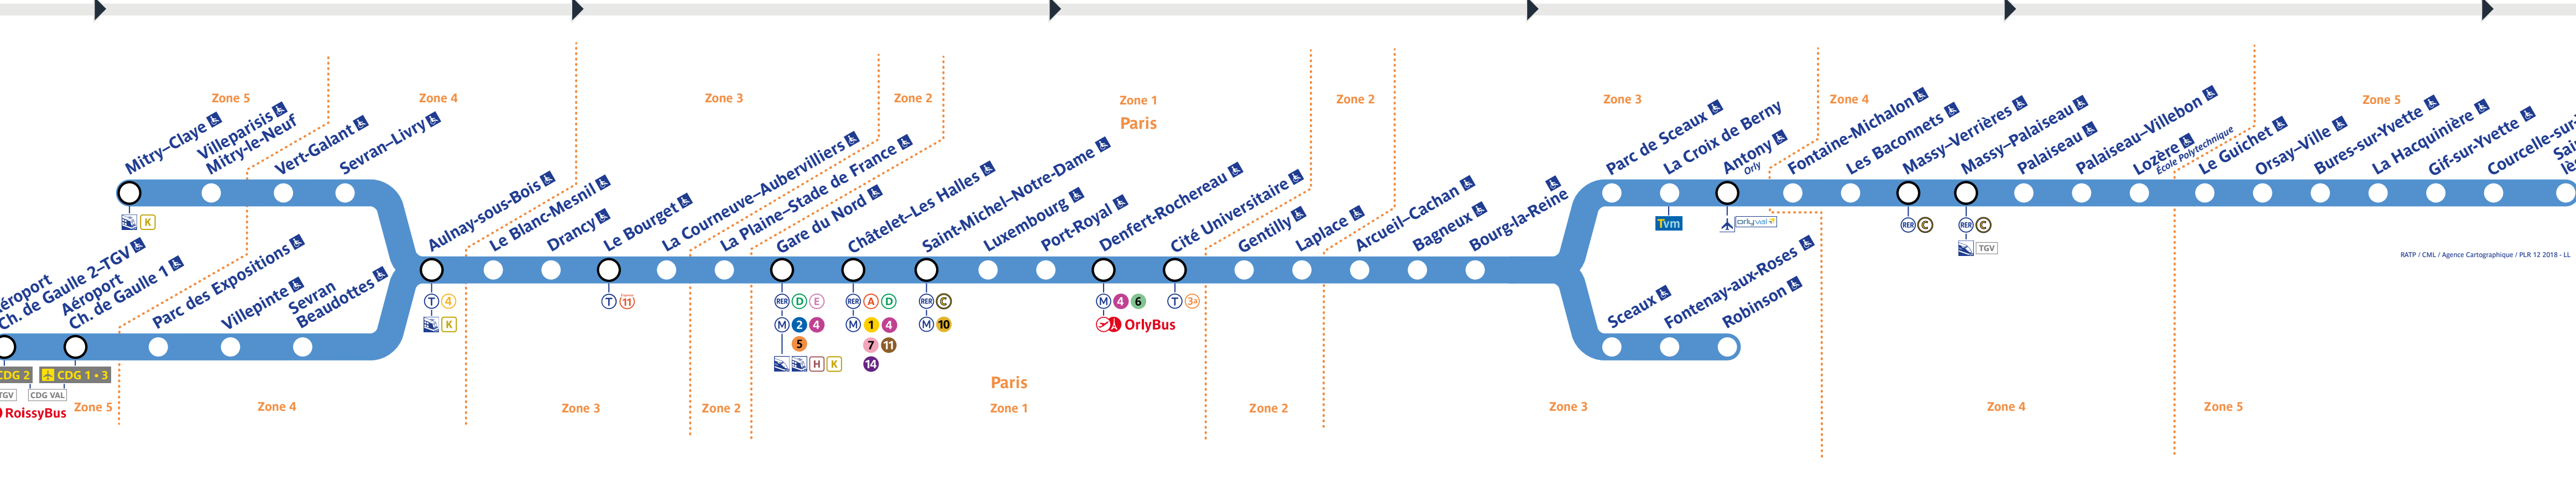

## Robinson - St-Rémy-lès-Chevreuse

Retrouvez les horaires en scannant ce QR Code

### Travaux du vendredi 5 juillet 2024

	Sens Paris															Sens Robinson																														
	MIR	CLC	ROU	SOU	PRO	HOO	HO	ROU	SOU	PRO	HOO	HO	ROU	SOU	PRO	HOO	HO	MIR	CLC	ROU	SOU	PRO	HOO	HO	ROU	SOU	PRO	HOO	HO																	
Village Miry-le-Neuf	04:31	05:06	05:18	05:31	05:44	05:59	06:09	06:24	06:29	06:35	06:41	06:47	06:53	06:59	07:05	07:11	07:17	07:23	07:29	07:35	07:41	07:47	07:53	07:59	08:05	08:11	08:17	08:23	08:29	08:35	08:41	08:47	08:56	09:01	09:26	09:41	09:56	10:01	10:26	10:41	10:54	11:01	11:26	11:41	11:54	12:01

	Sens Paris															Sens Robinson																																
	MIR	CLC	ROU	SOU	PRO	HOO	HO	ROU	SOU	PRO	HOO	HO	ROU	SOU	PRO	HOO	HO	MIR	CLC	ROU	SOU	PRO	HOO	HO	ROU	SOU	PRO	HOO	HO																			
Village Miry-le-Neuf	12:01	12:26	12:34	12:41	12:56	13:01	13:06	13:11	13:26	13:31	13:36	13:41	13:46	13:51	14:01	14:06	14:11	14:16	14:21	14:26	14:31	14:36	14:41	14:46	14:51	14:56	15:01	15:06	15:11	15:16	15:26	15:31	15:36	15:41	15:56	16:01	16:26	16:41	16:56	17:01	17:26	17:41	17:56	18:01	18:26	18:41	18:56	19:01

	Sens Paris															Sens Robinson																															
	MIR	CLC	ROU	SOU	PRO	HOO	HO	ROU	SOU	PRO	HOO	HO	ROU	SOU	PRO	HOO	HO	MIR	CLC	ROU	SOU	PRO	HOO	HO	ROU	SOU	PRO	HOO	HO																		
Village Miry-le-Neuf	19:06	19:21	19:31	19:41	19:51	19:59	20:09	20:19	20:29	20:39	20:49	20:59	21:09	21:19	21:29	21:39	21:49	21:59	22:09	22:19	22:29	22:39	22:49	22:59	23:09	23:19	23:29	23:39	23:49	23:59	24:09	24:19	24:29	24:39	24:49	24:59	25:09	25:19	25:29	25:39	25:49	25:59	26:09	26:19	26:29	26:39	26:49