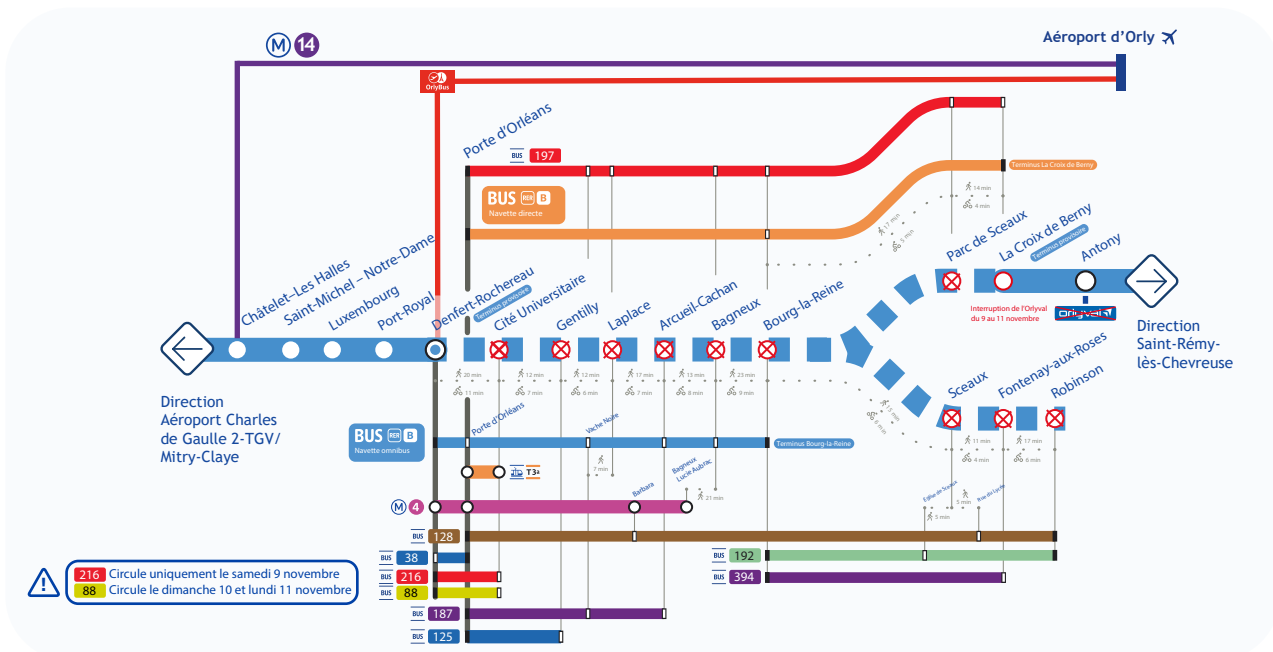

Horaires valables pour le week-end du 9, 10 et 11 novembre 2024

BUS RER B

Navette directe

Porte d'Orléans <> Bourg-la-Reine <> La Croix de Berny

Samedi 9 et dimanche 10 novembre

	Premier départ	Dernier départ
Porte d'Orléans	05h05	02h20
La Croix de Berny	04h55	01h00

Fréquence

Avant 07h00 > toutes les 6 min
De 07h00 à 22h00 > toutes les 3 à 4 min
Après 22h00 > toutes les 7 min

Lundi 11 novembre

	Premier départ	Dernier départ
Porte d'Orléans	05h05	01h20
La Croix de Berny	04h55	00h50

Fréquence

Avant 07h00 > toutes les 8 min
De 07h00 à 22h00 > toutes les 4 à 5 min
Après 22h00 > toutes les 5 min

BUS RER B

Navette omnibus

Denfert-Rochereau <> Porte d'Orléans <> Vache Noire* <> Arcueil-Cachan <> Bagneux <> Bourg-la-Reine

*Point d'arrêt entre les gares de Gentilly et Laplace

Samedi 9 novembre

	Premier départ	Dernier départ
Denfert-Rochereau	05h15	01h00
Bourg-la-Reine	04h55	00h30

Fréquence

Avant 07h00 > toutes les 8 min
De 07h00 à 22h00 > toutes les 4 à 5 min
Après 22h00 > toutes les 5 min

Dimanche 10 et lundi 11 novembre

	Premier départ	Dernier départ
Denfert-Rochereau	05h30	01h00
Bourg-la-Reine	04h30	00h30

Fréquence

Avant 07h00 > toutes les 8 min
De 07h00 à 22h00 > toutes les 5 à 6 min
Après 22h00 > toutes les 9 min

Les lignes de bus régulières **192**, **394** et **128** pour rejoindre les gares de Sceaux, Fontnay-aux-Roses et Robinson sont renforcées.

Retrouvez toute l'info trafic :

EN GARE SUR NOS MÉDIAS DISTANTS