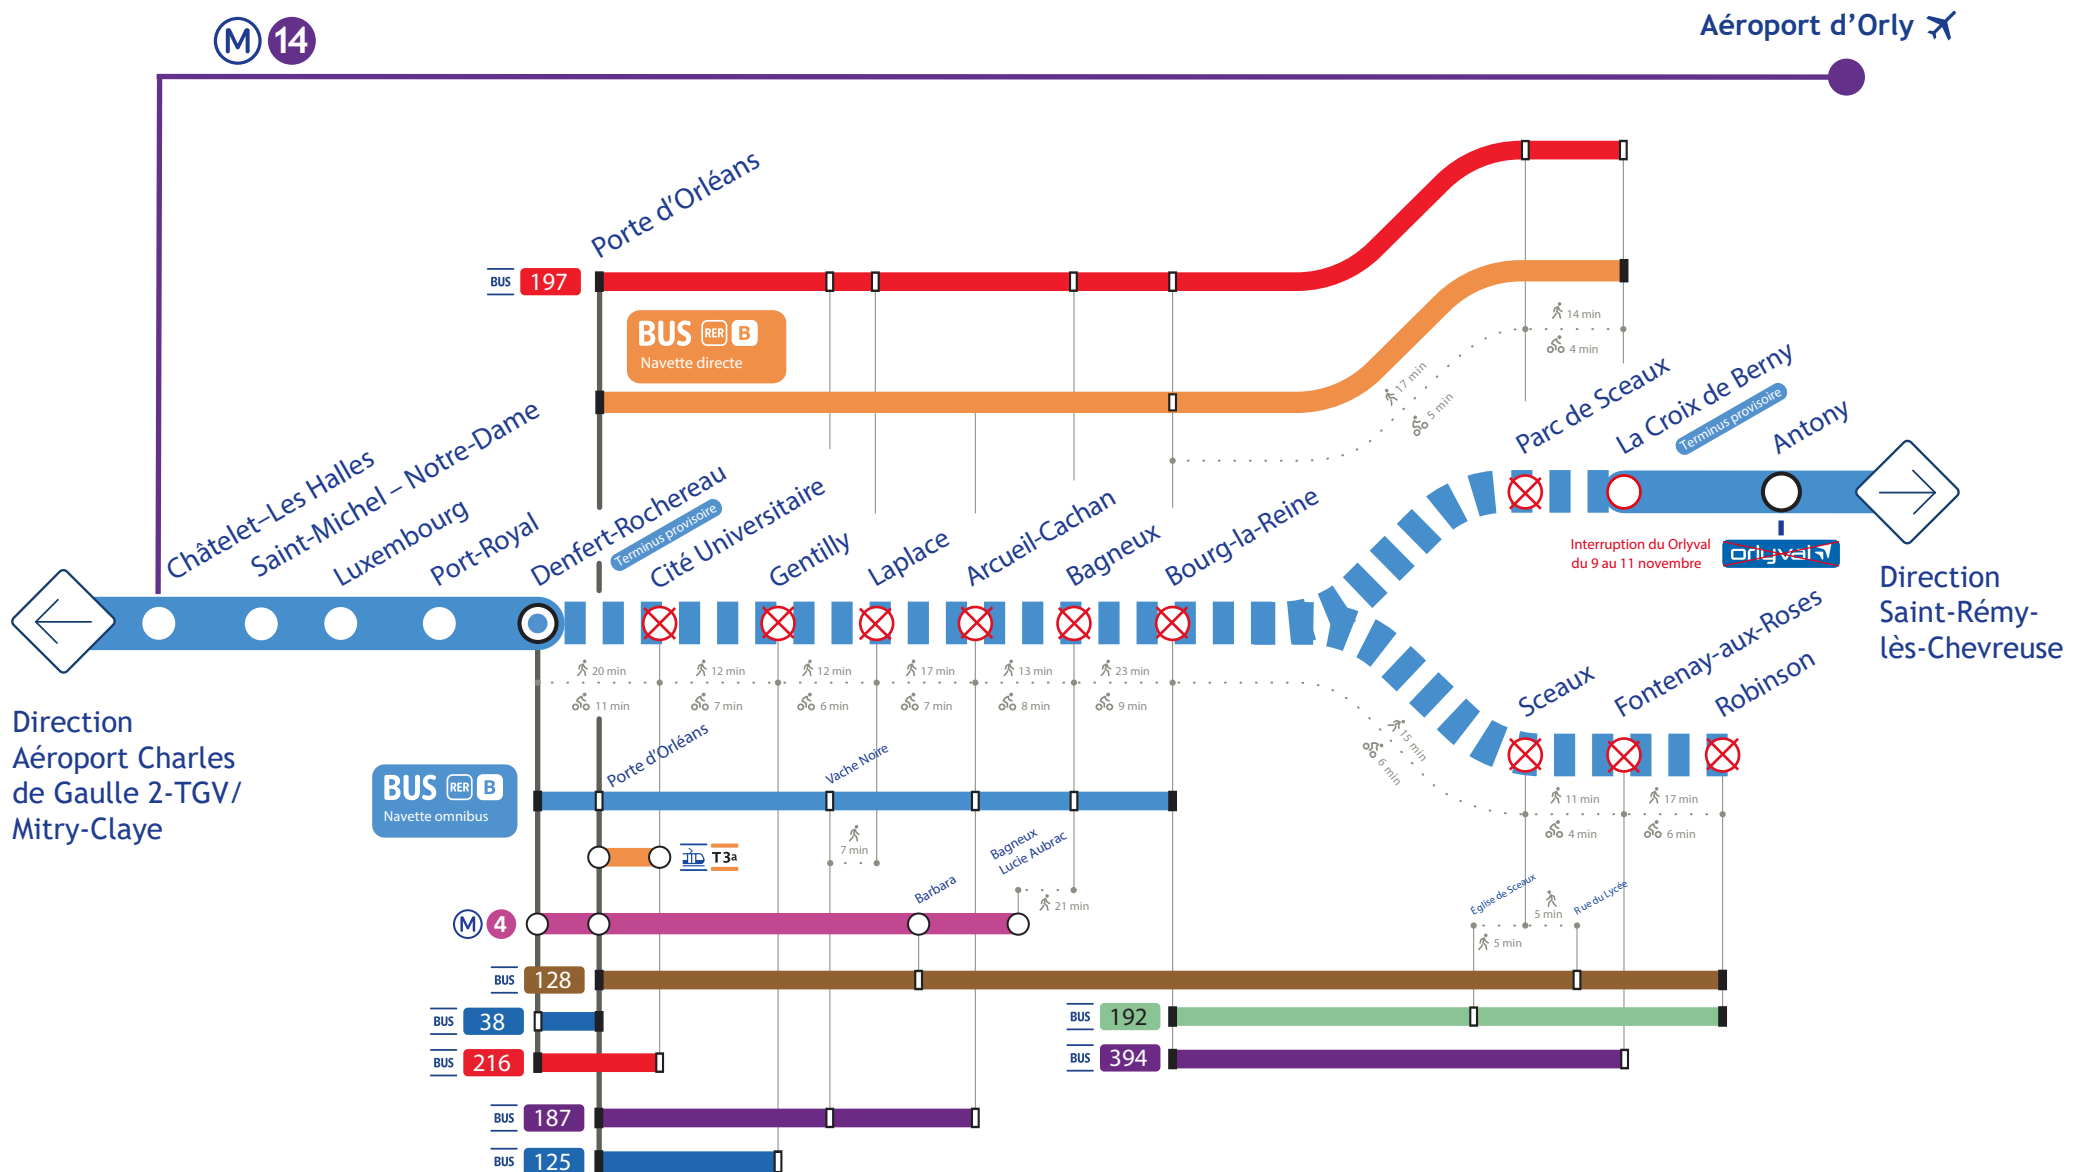

A FERMETURE

Du samedi 9 au lundi 11 novembre 2024, toute la journée.
Entre Denfert-Rochereau et La Croix de Berny/Robinson