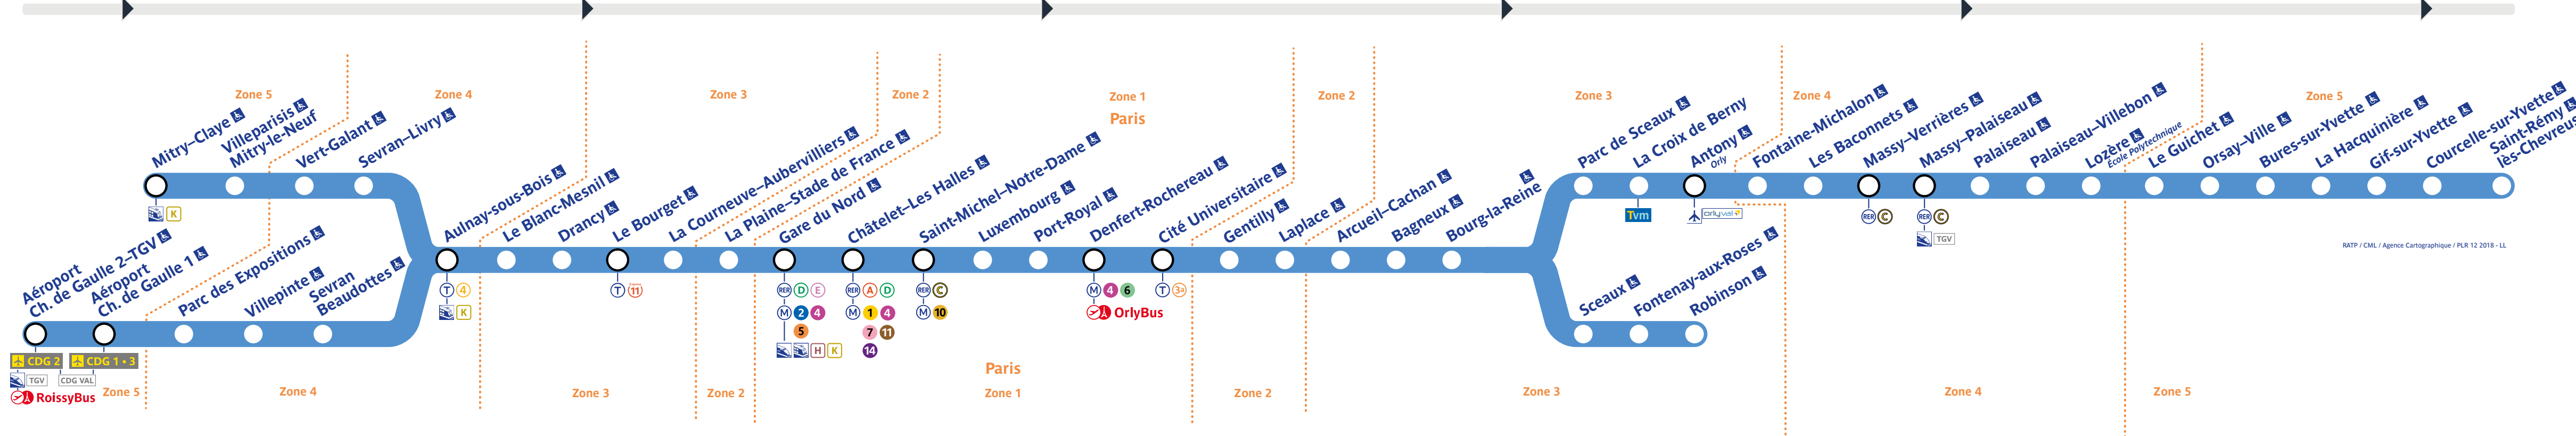

Horaires

Timetable 时间表
Horarios جدول الأوقات

Robinson • St-Rémy-lès-Chevreuse

Info trafic

Retrouvez les QR Codes en scannant ce QR Code

Le samedi 20 juillet 2024

Stations	04:46	05:01	05:19	05:40	06:01	06:22	06:43	07:04	07:25	07:46	08:07	08:28	08:49	09:10	09:31	09:52	10:13	10:32	10:53	11:16	11:37	11:58	12:19	12:40	13:01	13:22	13:43	14:04	14:25	14:46	15:07	15:28	15:49	16:10	16:31	16:52	
Miry-Claye	04:46	05:01	05:19	05:40	06:01	06:22	06:43	07:04	07:25	07:46	08:07	08:28	08:49	09:10	09:31	09:52	10:13 <td>10:32 <td>10:53 <td>11:16 <td>11:37 <td>11:58 <td>12:19 <td>12:40 <td>13:01 <td>13:22 <td>13:43 <td>14:04 <td>14:25 <td>14:46 <td>15:07 <td>15:28 <td>15:49 <td>16:10 <td>16:31 <td>16:52</td> </td></td></td></td></td></td></td></td></td></td></td></td></td></td></td></td></td></td>	10:32 <td>10:53 <td>11:16 <td>11:37 <td>11:58 <td>12:19 <td>12:40 <td>13:01 <td>13:22 <td>13:43 <td>14:04 <td>14:25 <td>14:46 <td>15:07 <td>15:28 <td>15:49 <td>16:10 <td>16:31 <td>16:52</td> </td></td></td></td></td></td></td></td></td></td></td></td></td></td></td></td></td>	10:53 <td>11:16 <td>11:37 <td>11:58 <td>12:19 <td>12:40 <td>13:01 <td>13:22 <td>13:43 <td>14:04 <td>14:25 <td>14:46 <td>15:07 <td>15:28 <td>15:49 <td>16:10 <td>16:31 <td>16:52</td> </td></td></td></td></td></td></td></td></td></td></td></td></td></td></td></td>	11:16 <td>11:37 <td>11:58 <td>12:19 <td>12:40 <td>13:01 <td>13:22 <td>13:43 <td>14:04 <td>14:25 <td>14:46 <td>15:07 <td>15:28 <td>15:49 <td>16:10 <td>16:31 <td>16:52</td> </td></td></td></td></td></td></td></td></td></td></td></td></td></td></td>	11:37 <td>11:58 <td>12:19 <td>12:40 <td>13:01 <td>13:22 <td>13:43 <td>14:04 <td>14:25 <td>14:46 <td>15:07 <td>15:28 <td>15:49 <td>16:10 <td>16:31 <td>16:52</td> </td></td></td></td></td></td></td></td></td></td></td></td></td></td>	11:58 <td>12:19 <td>12:40 <td>13:01 <td>13:22 <td>13:43 <td>14:04 <td>14:25 <td>14:46 <td>15:07 <td>15:28 <td>15:49 <td>16:10 <td>16:31 <td>16:52</td> </td></td></td></td></td></td></td></td></td></td></td></td></td>	12:19 <td>12:40 <td>13:01 <td>13:22 <td>13:43 <td>14:04 <td>14:25 <td>14:46 <td>15:07 <td>15:28 <td>15:49 <td>16:10 <td>16:31 <td>16:52</td> </td></td></td></td></td></td></td></td></td></td></td></td>	12:40 <td>13:01 <td>13:22 <td>13:43 <td>14:04 <td>14:25 <td>14:46 <td>15:07 <td>15:28 <td>15:49 <td>16:10 <td>16:31 <td>16:52</td> </td></td></td></td></td></td></td></td></td></td></td>	13:01 <td>13:22 <td>13:43 <td>14:04 <td>14:25 <td>14:46 <td>15:07 <td>15:28 <td>15:49 <td>16:10 <td>16:31 <td>16:52</td> </td></td></td></td></td></td></td></td></td></td>	13:22 <td>13:43 <td>14:04 <td>14:25 <td>14:46 <td>15:07 <td>15:28 <td>15:49 <td>16:10 <td>16:31 <td>16:52</td> </td></td></td></td></td></td></td></td></td>	13:43 <td>14:04 <td>14:25 <td>14:46 <td>15:07 <td>15:28 <td>15:49 <td>16:10 <td>16:31 <td>16:52</td> </td></td></td></td></td></td></td></td>	14:04 <td>14:25 <td>14:46 <td>15:07 <td>15:28 <td>15:49 <td>16:10 <td>16:31 <td>16:52</td> </td></td></td></td></td></td></td>	14:25 <td>14:46 <td>15:07 <td>15:28 <td>15:49 <td>16:10 <td>16:31 <td>16:52</td> </td></td></td></td></td></td>	14:46 <td>15:07 <td>15:28 <td>15:49 <td>16:10 <td>16:31 <td>16:52</td> </td></td></td></td></td>	15:07 <td>15:28 <td>15:49 <td>16:10 <td>16:31 <td>16:52</td> </td></td></td></td>	15:28 <td>15:49 <td>16:10 <td>16:31 <td>16:52</td> </td></td></td>	15:49 <td>16:10 <td>16:31 <td>16:52</td> </td></td>	16:10 <td>16:31 <td>16:52</td> </td>	16:31 <td>16:52</td>	16:52	
Villeneuve-Miry-la-Neuf	04:50	05:05	05:23	05:44	06:05	06:26	06:47	07:08	07:29	07:50	08:11	08:32	08:53	09:14	09:35	09:56	10:17	10:36	10:57	11:20	11:41	12:02	12:23	12:44	13:05	13:26	13:47	14:08	14:29	14:50	15:11	15:32	15:53	16:14	16:35	16:56	
Vert-Galant	04:54	05:09	05:27	05:48	06:09	06:30	06:51	07:12	07:33	07:54	08:15	08:36	08:57	09:18	09:39	10:00	10:21	10:40	11:01	11:22	11:43	12:04	12:25	12:46	13:07	13:28	13:49	14:10	14:31	14:52	15:13	15:34	15:55	16:16	16:37	16:58	
Sevran-Livry	04:57	05:12	05:30	05:51	06:12	06:33	06:54	07:15	07:36	07:57	08:18	08:39	09:00	09:21	09:42	10:03	10:24	10:43	11:04	11:25	11:46	12:07	12:28	12:49	13:10	13:31	13:52	14:13	14:34	14:55	15:16	15:37	15:58	16:19	16:40	17:01	
Aéroport Ch. de Gaule 2-TGV	04:53	05:08	05:26	05:46	06:07	06:28	06:49	07:10	07:31	07:52	08:13	08:34	08:55	09:16	09:37	09:58	10:19	10:38	10:59	11:20	11:41	12:02	12:23	12:44	13:05	13:26	13:47	14:08	14:29	14:50	15:11	15:32	15:53	16:14	16:35	16:56	
Aéroport Ch. de Gaule 1	04:56	05:11	05:29	05:49	06:10	06:31	06:52	07:13	07:34	07:55	08:16	08:37	08:58	09:19	09:40	10:01	10:22	10:43	11:04	11:25	11:46	12:07	12:28	12:49	13:10	13:31	13:52	14:13	14:34	14:55	15:16	15:37	15:58	16:19	16:40	17:01	
Parcs des Expositions	05:01	05:16	05:34	05:55	06:16	06:37	06:58	07:19	07:40	08:01	08:22	08:43	09:04	09:25	09:46	10:07	10:28	10:49	11:10	11:31	11:52	12:13	12:34	12:55	13:16	13:37	13:58	14:19	14:40	15:01	15:22	15:43	16:04	16:25	16:46	17:07	
Villeneuve	05:03	05:18	05:36	05:57	06:18	06:39	07:00	07:21	07:42	08:03	08:24	08:45	09:06	09:27	09:48	10:09	10:30	10:51	11:12	11:33	11:54	12:15	12:36	12:57	13:18	13:39	14:00	14:21	14:42	15:03	15:24	15:45	16:06	16:27	16:48	17:09	
Sevran-Beauregard	05:06	05:21	05:39	06:00	06:21	06:42	07:03	07:24	07:45	08:06	08:27	08:48	09:09	09:30	09:51	10:12	10:33	10:54	11:15	11:36	11:57	12:18	12:39	13:00	13:21	13:42	14:03	14:24	14:45	15:06	15:27	15:48	16:09	16:30	16:51	17:12	
Aulnay-sous-Bois	05:00	05:09	05:28	05:47	06:06	06:25	06:44	07:03	07:22	07:41	08:00	08:19	08:38	08:57	09:16	09:35	09:54	10:13	10:32	10:51	11:10	11:29	11:48	12:07	12:26	12:45	13:04	13:23	13:42	14:01	14:20	14:39	14:58	15:17	15:36	15:55	
Le Blanc-Mesnil	05:03	05:12	05:31	05:50	06:09	06:28	06:47	07:06	07:25	07:44	08:03	08:22	08:41	09:00	09:19	09:38	09:57	10:16	10:35	10:54	11:13	11:32	11:51	12:10	12:29	12:48	13:07	13:26	13:45	14:04	14:23	14:42	14:61	14:80	14:99	15:18	
Drivy	05:05	05:14	05:33	05:52	06:11	06:30	06:49	07:08	07:27	07:46	08:05	08:24	08:43	09:02	09:21	09:40	10:00	10:19	10:38	10:57	11:16	11:35	11:54	12:13	12:32	12:51	13:10	13:29	13:48	14:07	14:26	14:45	14:64	14:83	15:02	15:21	
Le Bourget	05:08	05:17	05:36	05:55	06:14	06:33	06:52	07:11	07:30	07:49	08:08	08:27	08:46	09:05	09:24	09:43	10:02	10:21	10:40	10:59	11:18	11:37	11:56	12:15	12:34	12:53	13:12	13:31	13:50	14:09	14:28	14:47	14:66	14:85	15:04	15:23	15:42
La Courneuve-Aubervilliers	05:10	05:20	05:39	05:58	06:17	06:36	06:55	07:14	07:33	07:52	08:11	08:30	08:49	09:08	09:27	09:46	10:05	10:24	10:43	10:62	10:81	11:00	11:19	11:38	11:57	12:16	12:35	12:54	13:13	13:32	13:51	14:10	14:29	14:48	14:67	14:86	15:05
La Plaine-Stade de France	05:12	05:22	05:41	06:00	06:19	06:38	06:57	07:16	07:35	07:54	08:13	08:32	08:51	09:10	09:29	09:48	10:07	10:26	10:45	10:64	10:83	11:02	11:21	11:40	12:00	12:19	12:38	12:57	13:16	13:35	13:54	14:13	14:32	14:51	15:10	15:29	
Gare du Nord	05:15	05:25	05:44	06:03	06:22	06:41	06:60	06:79	06:98	07:17	07:36	07:55	08:14	08:33	08:52	09:11	09:30	09:49	10:08	10:27	10:46	10:65	10:84	11:03	11:22	11:41	11:60	11:79	11:98	12:17	12:36	12:55	13:14	13:33	13:52	14:11	
Châtelet-Les Halles	05:18	05:28	05:47	06:06	06:25	06:44	06:63	06:82	07:01	07:20	07:39	07:58	08:17	08:36	08:55	09:14	09:33	09:52	10:11	10:30	10:49	10:68	10:87	11:06	11:25	11:44	11:63	11:82	12:01	12:20	12:39	12:58	13:17	13:36	13:55	14:14	
Saint-Nicolas-Hors-Dame	05:20	05:30	05:49	06:08	06:27	06:46	06:65	06:84	07:03	07:22	07:41	07:60	07:79	07:98	08:17	08:36	08:55	09:14	09:33	09:52	10:11	10:30	10:49	10:68	10:87	11:06	11:25	11:44	11:63	11:82	12:01	12:20	12:39	12:58	13:17	13:36	13:55
Louveau-Bourg	05:22	05:32	05:51	06:10	06:29	06:48	06:67	06:86	07:05	07:24	07:43	07:62	07:81	08:00	08:19	08:38	08:57	09:16	09:35	09:54	10:13	10:32	10:51	10:70	10:89	11:08	11:27	11:46	11:65	11:84	12:03	12:22	12:41	12:60	12:79	12:98	13:17
Port-Royal	05:24	05:34	05:53	06:12	06:31	06:50	07:09	07:28	07:47	08:06	08:25	08:44	08:63	08:82	09:01	09:20	09:39	09:58	10:17	10:36	10:55	10:74	10:93	11:12	11:31	11:50	12:09	12:28	12:47	12:66	12:85	13:04	13:23	13:42	13:61	13:80	
Denfert-Rochereau	05:27	05:37	05:56	06:15	06:34	06:53	07:12	07:31	07:50	08:09	08:28	08:47	08:66	08:85	09:04	09:23	09:42	09:61	09:80	09:99	10:18	10:37	10:56	10:75	10:94	11:13	11:32	11:51	12:10	12:29	12:48	12:67	12:86	13:05	13:24	13:43	13:62
Cité Universitaire	05:30	05:40	05:59	06:18	06:37	06:56	07:15	07:34	07:53	08:12	08:31	08:50	09:09	09:28	09:47	09:66	09:85	10:04	10:23	10:42	10:61	10:80	10:99	11:18	11:37	11:56	12:15	12:34	12:53	12:72	12:91	13:10	13:29	13:48	13:67	13:86	
Gennevilliers	05:33	05:43	06:02	06:21	06:40	06:59	07:18	07:37	07:56	08:15	08:34	08:53	09:12	09:31	09:50	10:09	10:28	10:47	10:66	10:85	11:04	11:23	11:42	11:61	11:80	11:99	12:18	12:37	12:56	13:15	13:34	13:53	14:12	14:31	14:50		
Laplace	05:36	05:46	06:05	06:24	06:43	06:62	06:81	07:00	07:19	07:38	07:57	08:16	08:35	08:54	09:13	09:32	09:51	10:10	10:29	10:48	10:67	10:86	11:05	11:24	11:43	11:62	11:81	12:00	12:19	12:38	12:57	13:16	13:35	13:54	14:13	14:32	
Arcueil-Cachan	05:38	05:48	06:07	06:26	06:45	06:64	06:83	07:02	07:21	07:40	07:59	08:18	08:37	08:56	09:15	09:34	09:53	10:12	10:31	10:50	11:09	11:28	11:47	11:66	11:85	12:04	12:23	12:42	12:61	12:80	12:99	13:18	13:37	13:56	14:15	14:34	
Bagneux	05:40	05:50	06:09	06:28	06:47	06:66	06:85	07:04	07:23	07:42	07:61	07:80	07:99	08:18	08:37	08:56	09:15	09:34	09:53	10:12	10:31	10:50	11:09	11:28	11:47	11:66	11:85	12:04	12:23	12:42	12:61	12:80	12:99	13:18	13:37	13:56	
Bourg-la-Reine	05:42	05:52	06:11	06:30	06:49	06:68	06:87	07:06	07:25	07:44	07:63	07:82	08:01	08:20	08:39	08:58	09:17	09:36	09:55	10:14	10:33	10:52	10:71	10:90	11:09	11:28	11:47	11:66	11:85	12:04	12:23	12:42	12:61	12:80	12:99	13:18	13:37
Sceaux	05:44	05:54	06:13	06:32	06:51	07:10																															