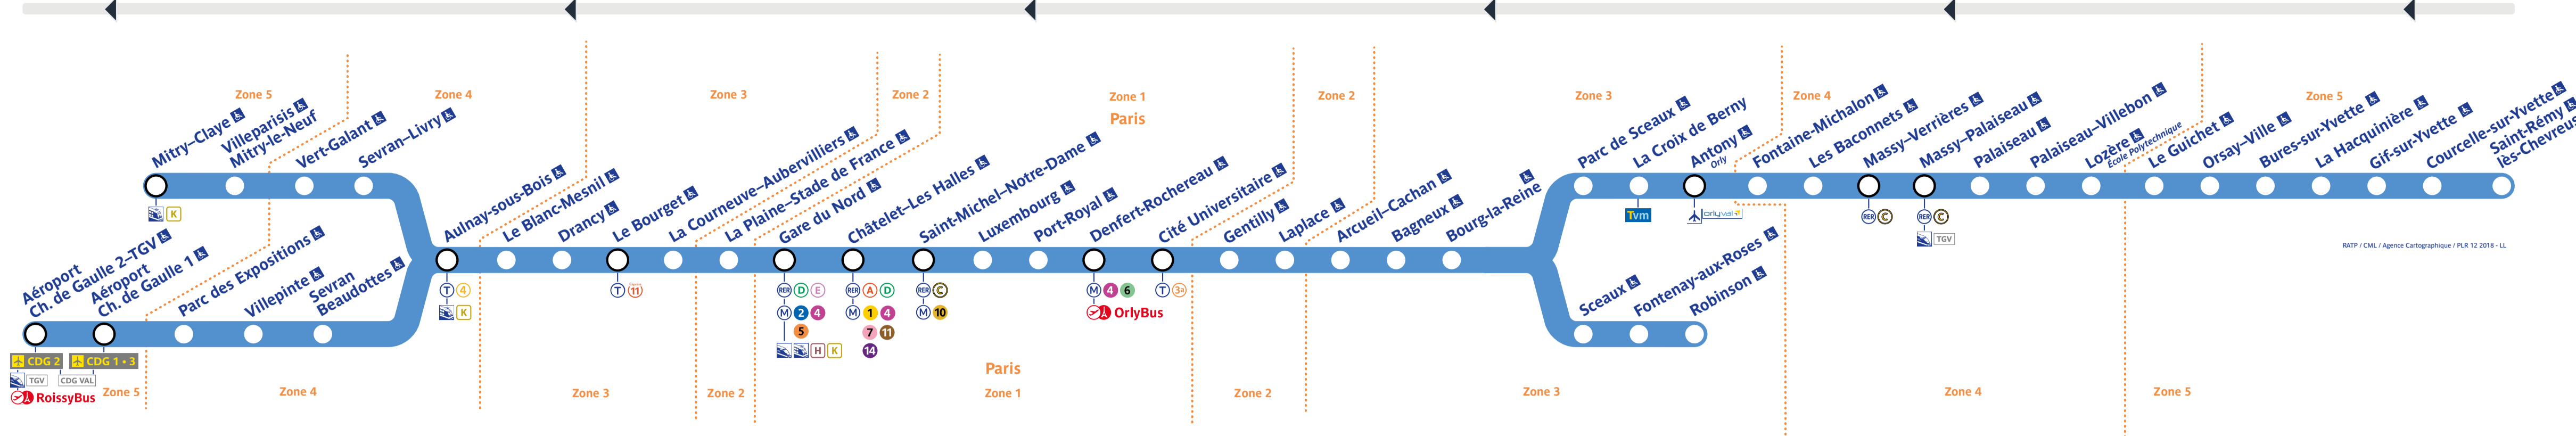

Horaires

Timetable
Horarios

时间表
جدول الأوقات

→ Aéroport Ch. de Gaulle 2 - TGV • Mitry-Claye

Info trafic

Retrouvez les horaires en scannant ce QR Code

Le dimanche 21 juillet 2024

Station	05:00	05:30	05:51	06:12	06:33	06:54	07:15	07:36	07:57	08:18	08:39	09:00	09:21	09:42	10:03	10:24	10:45	11:06	11:27	11:48	12:09	12:30	12:51	13:12	13:33	13:54	14:15	14:36	14:57	15:18	15:39	16:00	16:21	16:42
Fontenay-aux-Roses	05:02	05:32	05:53	06:14	06:35	06:56	07:17	07:38	07:59	08:20	08:41	09:02	09:23	09:44	10:05	10:26	10:47	11:08	11:29	11:50	12:11	12:32	12:53	13:14	13:35	13:56	14:17	14:38	14:59	15:20	15:41	16:02	16:23	16:44
Le Raincy	05:04	05:34	05:55	06:16	06:37	06:58	07:19	07:40	08:01	08:22	08:43	09:04	09:25	09:46	10:07	10:28	10:49	11:10	11:31	11:52	12:13	12:34	12:55	13:16	13:37	13:58	14:19	14:40	15:01	15:22	15:43	16:04	16:25	16:46

Station	17:03	17:24	17:45	18:06	18:27	18:48	19:09	19:30	19:51	20:12	20:33	20:54	21:15	21:36	21:57	22:18	22:39	23:00	23:21	23:42	23:06	23:36	24:06	24:36	25:06	25:36	26:06	26:36	27:06	27:36	28:06	28:36	29:06	29:36	30:06	
Fontenay-aux-Roses	17:05	17:35	17:56	18:17	18:38	18:59	19:20	19:41	20:02	20:23	20:44	21:05	21:26	21:47	22:08	22:29	22:50	23:11	23:32	23:53	24:14	24:35	24:56	25:17	25:38	25:59	26:20	26:41	27:02	27:23	27:44	28:05	28:26	28:47	29:08	29:29
Le Raincy	17:07	17:37	17:58	18:19	18:40	19:01	19:22	19:43	20:04	20:25	20:46	21:07	21:28	21:49	22:10	22:31	22:52	23:13	23:34	23:55	24:16	24:37	24:58	25:19	25:40	26:01	26:22	26:43	27:04	27:25	27:46	28:07	28:28	28:49	29:10	29:31

Station	30:36	31:06	31:36	32:06	32:36	33:06	33:36	34:06	34:36	35:06	35:36	36:06	36:36	37:06	37:36	38:06	38:36	39:06	39:36	40:06	40:36	41:06	41:36	42:06	42:36	43:06	43:36	44:06	44:36	45:06	45:36	46:06	46:36	47:06	47:36	48:06
Fontenay-aux-Roses	30:38	31:08	31:38	32:08	32:38	33:08	33:38	34:08	34:38	35:08	35:38	36:08	36:38	37:08	37:38	38:08	38:38	39:08	39:38	40:08	40:38	41:08	41:38	42:08	42:38	43:08	43:38	44:08	44:38	45:08	45:38	46:08	46:38	47:08	47:38	48:08
Le Raincy	30:40	31:10	31:40	32:10	32:40	33:10	33:40	34:10	34:40	35:10	35:40	36:10	36:40	37:10	37:40	38:10	38:40	39:10	39:40	40:10	40:40	41:10	41:40	42:10	42:40	43:10	43:40	44:10	44:40	45:10	45:40	46:10	46:40	47:10	47:40	48:10