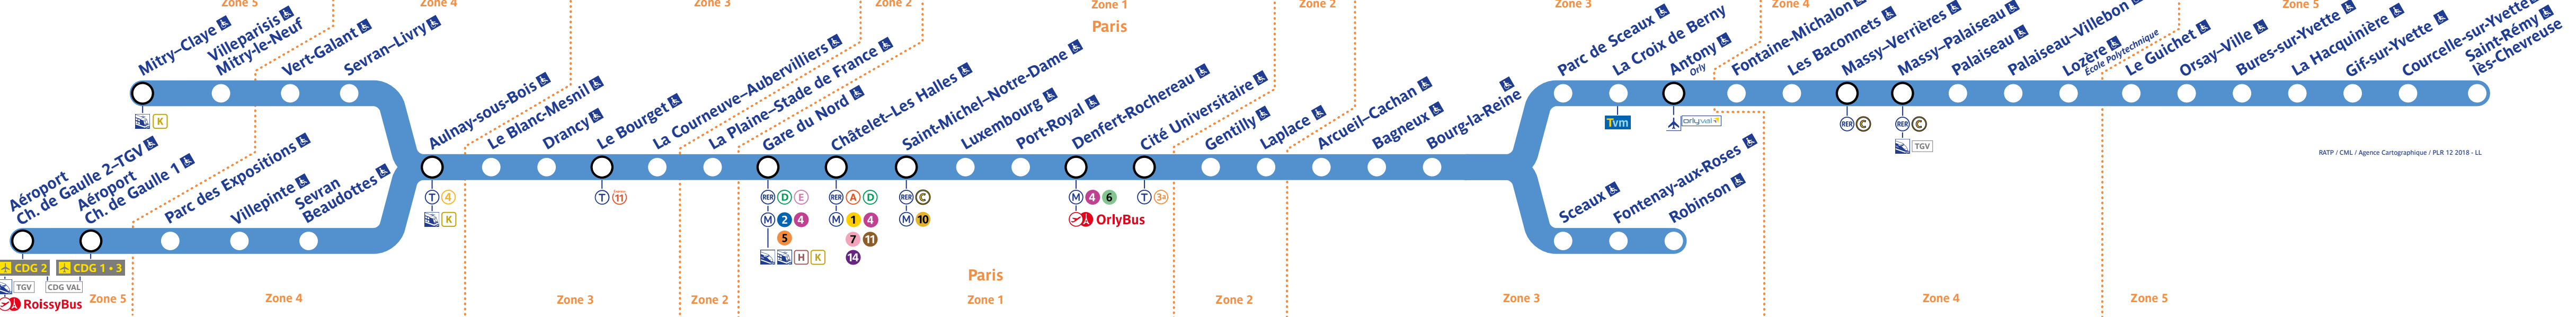

Horaires

Timetable 时间表
Horarios جدول الأوقات

→ Robinson • St-Rémy-lès-Chevreuse

Info trafic

Retrouvez les QR Codes en scannant ce QR Code

Le dimanche 21 juillet 2024

| St-Rémy-lès-Chevreuse | Gif-sur-Yvette | La Haqueville | Bures-sur-Yvette | Orsay-Ville | Le Guichet | Palaiseau | Le Bourget | La Courneuve - Aubervilliers | La Plaine - Stade de France | Gare du Nord | Châtelet-Les Halles | Saint-Nicolas-Hors-Compagne | Luxembourg | Pont-Rouge | Denfert-Rochereau | Cité Universitaire | Gennevilliers | Laplace | Arcueil-Cachan | Bagneux | Bourg-la-Roche | Parc de Sceaux | La Croix de Berny | Anny | Fontaine-Alphand | Les Bains | Les Bains - Palaiseau | Palaiseau | Sevran-Livry | Vert-Galant | Villepreux | Miry-Claye | | | |
|-----------------------|----------------|---------------|------------------|-------------|------------|-----------|------------|------------------------------|-----------------------------|--------------|---------------------|-----------------------------|------------|------------|-------------------|--------------------|---------------|---------|----------------|---------|----------------|----------------|-------------------|-------|------------------|-----------|-----------------------|-----------|--------------|-------------|------------|------------|-------|-------|-------|
| 04:46 | 05:01 | 05:19 | 05:40 | 06:01 | 06:22 | 06:43 | 07:04 | 07:25 | 07:46 | 08:07 | 08:28 | 08:49 | 09:10 | 09:31 | 09:52 | 10:13 | 10:32 | 10:53 | 11:16 | 11:37 | 11:58 | 12:19 | 12:40 | 13:01 | 13:22 | 13:43 | 14:04 | 14:25 | 14:46 | 15:07 | 15:28 | 15:49 | 16:10 | 16:31 | 16:52 |
| 04:50 | 05:05 | 05:23 | 05:44 | 06:05 | 06:26 | 06:47 | 07:08 | 07:29 | 07:50 | 08:11 | 08:32 | 08:53 | 09:14 | 09:35 | 09:56 | 10:17 | 10:36 | 10:57 | 11:20 | 11:41 | 12:02 | 12:23 | 12:44 | 13:05 | 13:26 | 13:47 | 14:08 | 14:29 | 14:50 | 15:11 | 15:32 | 15:53 | 16:14 | 16:35 | 16:56 |