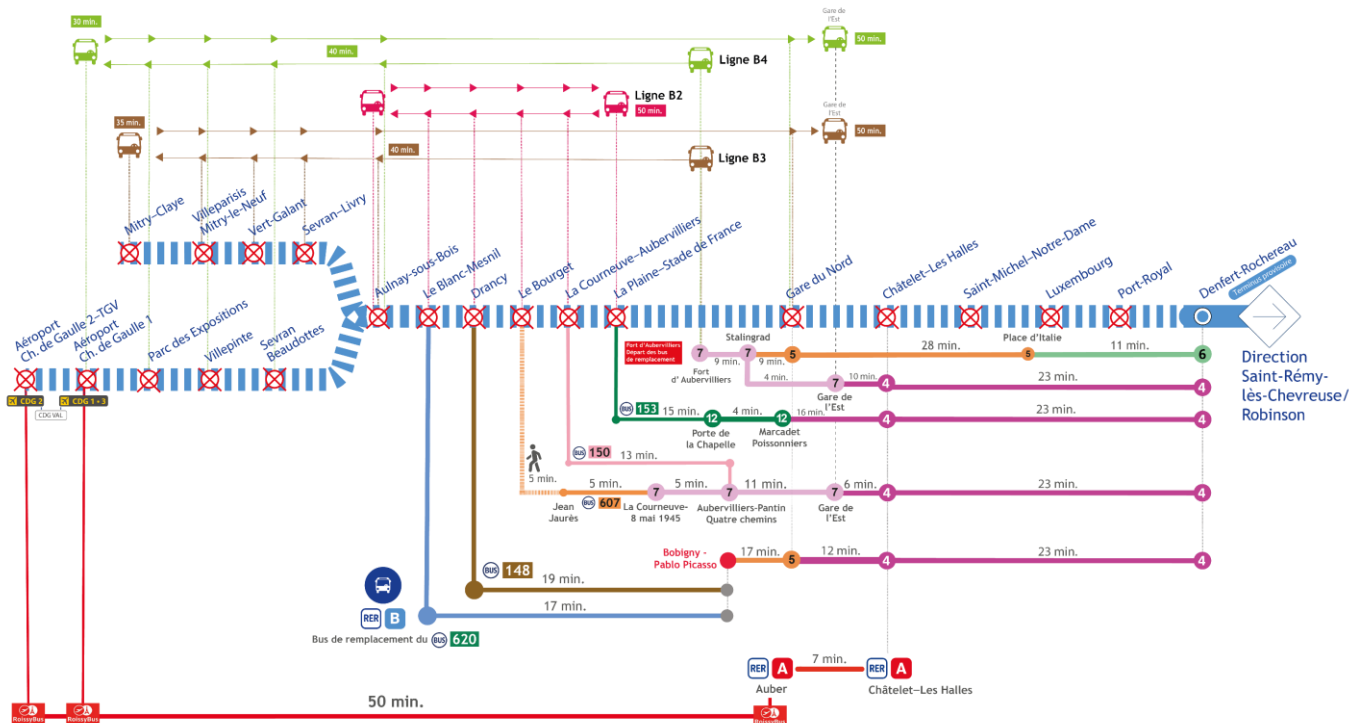

Du 21 au 31 octobre, du lundi au jeudi, à partir de 22h45, entre Denfert-Rochereau et Aéroport Charles de Gaulle 2 TGV/ Mitry-Claye

Horaires des derniers trains sur les branches impactées

Du lundi 21 au jeudi 24 octobre

- Gare du Nord vers Aéroport Charles de Gaulle 2-TGV : 22h54
- Aéroport Charles de Gaulle 2-TGV vers Gare du Nord : 22h35
- Gare du Nord vers Mitry-Claye : 22h48
- Mitry-Claye vers Gare du Nord : 22h28

Pour rejoindre la gare de Denfert-Rochereau depuis Gare du Nord ou Châtelet-Les Halles, merci d'emprunter la ligne de métro 4.

RETROUVEZ TOUTE L'INFO TRAFIC

EN GARE
auprès des agents
RATP et SNCF

SUR NOS MÉDIAS DISTANTS
ile-de-france
transilien.com
ratp.fr

rerb-leblog.fr

RATP

transilien

pour

iledeFrance

mobilités