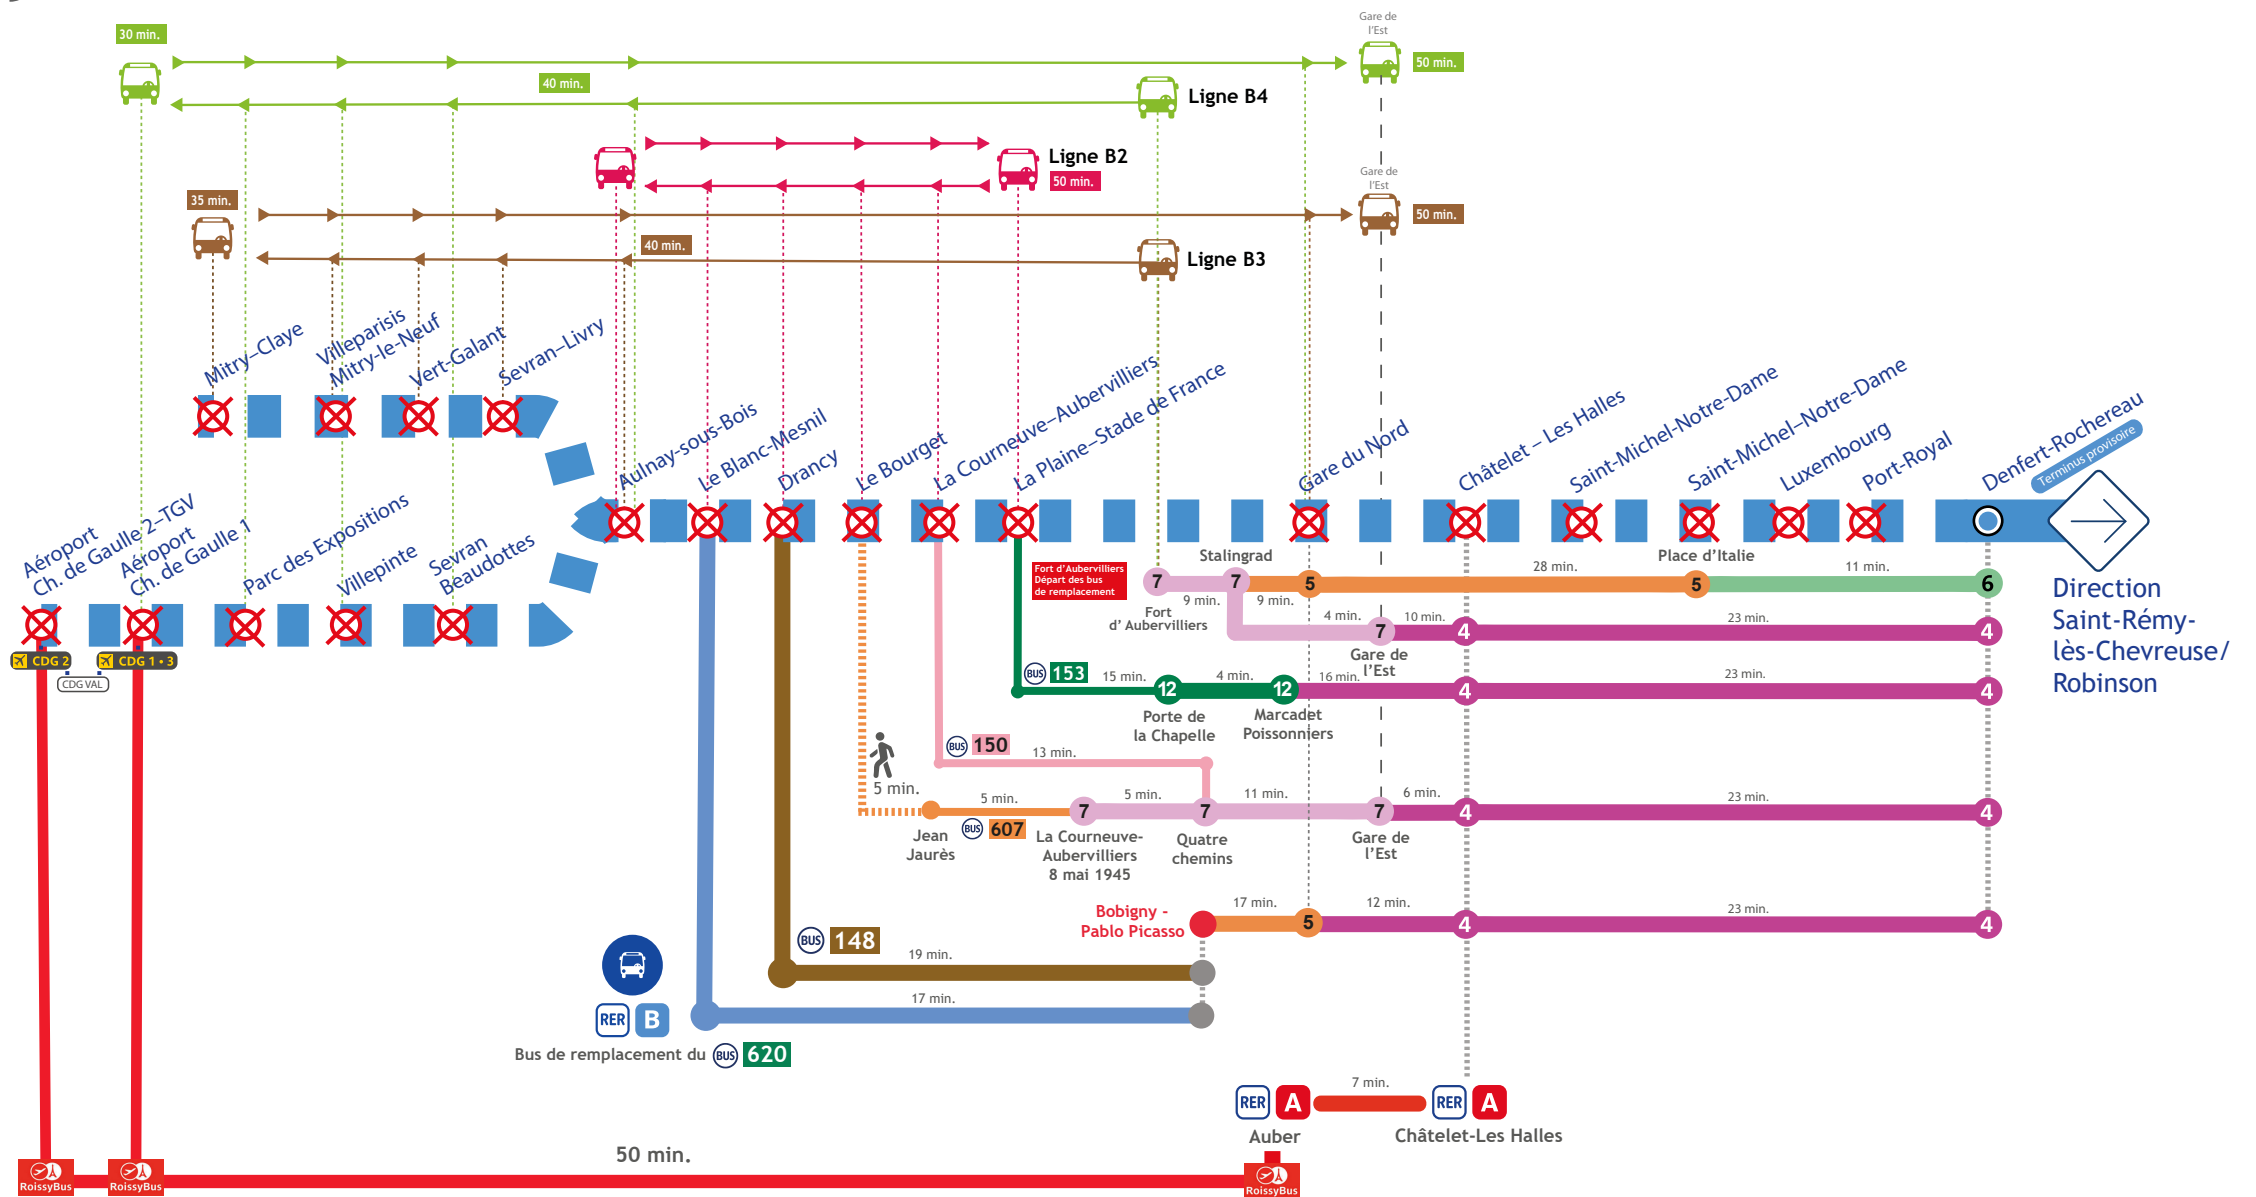

A FERMETURE

Du lundi 21 au jeudi 31 octobre, du lundi au jeudi, à partir de 22h45, entre Denfert-Rochereau et Aéroport Charles de Gaulle 2-TGV/Mitry-Claye