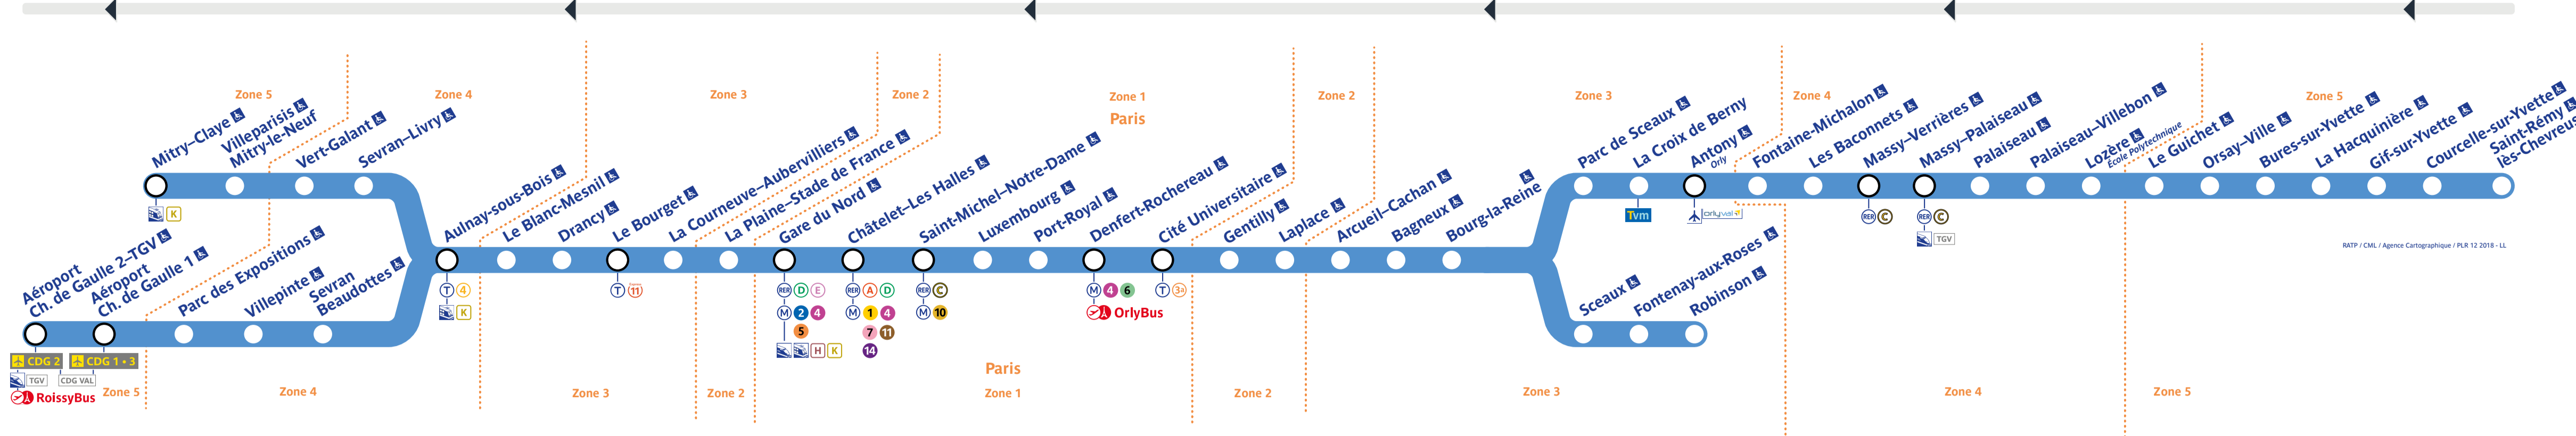

# Horaires | Timetable | 时间表 | Horarios | جدول الاوقات

Retrouvez les horaires en scannant ce QR Code

## Travaux du mardi 1er octobre 2024

Table with 10 columns (RER, R, S, M, P, N, O, D, E, C, A) and 100 rows of train schedule data for various lines and stations.

Table with 10 columns (RER, R, S, M, P, N, O, D, E, C, A) and 100 rows of train schedule data for various lines and stations.

Footer containing logos for RATP, SNCF, www.transilien.com, @RERB, rerb-leblog.fr, and iledeFrance mobilités.