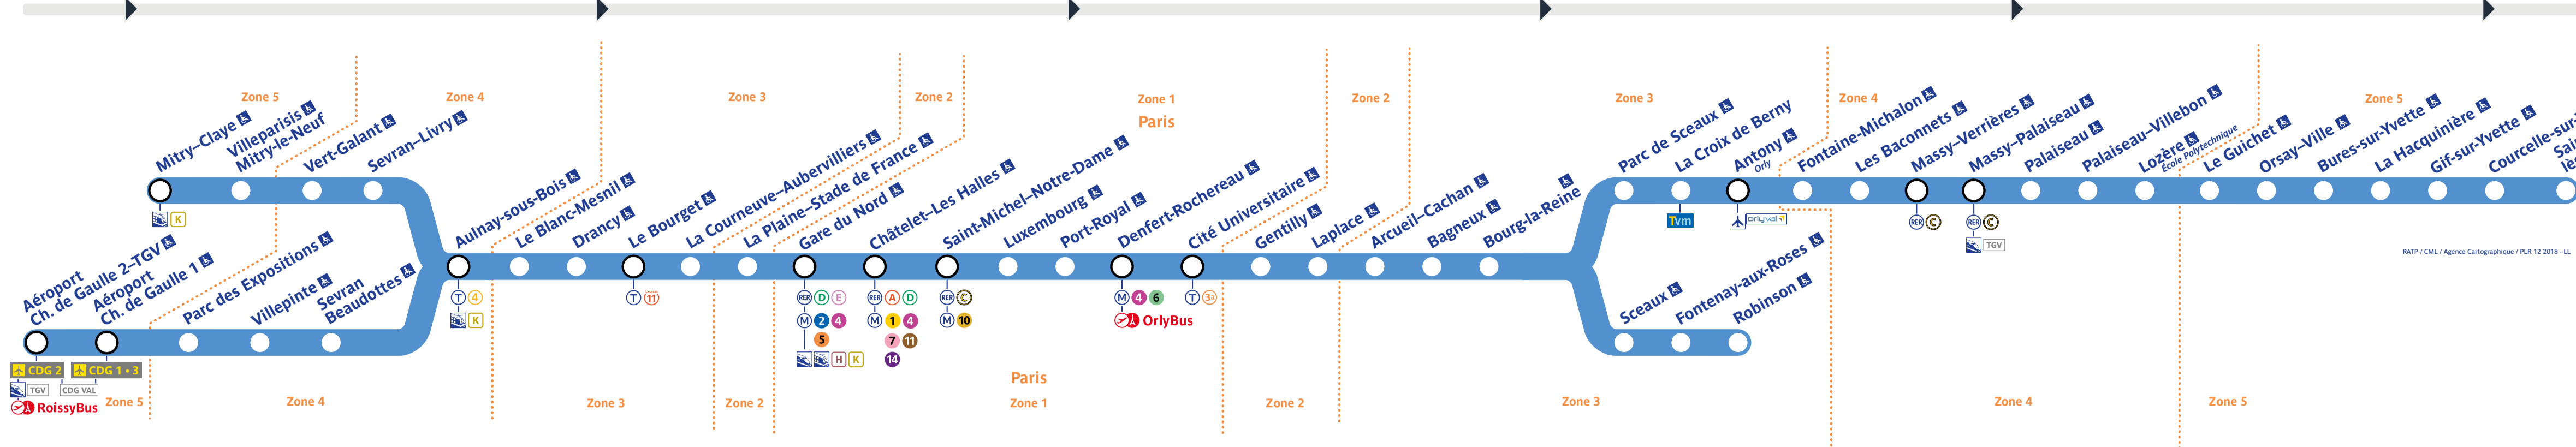

Horaires

Timetable 时间表
Horarios جدول الأوقات

Robinson - St-Rémy-lès-Chevreuse

Retrouvez les horaires en scannant ce QR Code

Travaux du lundi 30 septembre 2024

Direction	Station	05h40	05h45	05h50	05h55	06h00	06h05	06h10	06h15	06h20	06h25	06h30	06h35	06h40	06h45	06h50	06h55	07h00	07h05	07h10	07h15	07h20	07h25	07h30	07h35	07h40	07h45	07h50	07h55	08h00	08h05	08h10	08h15	08h20	08h25	08h30	08h35	08h40	08h45	08h50	08h55	09h00	09h05	09h10	09h15	09h20	09h25	09h30	09h35	09h40	09h45	09h50	09h55	10h00	10h05	10h10	10h15	10h20	10h25	10h30	10h35	10h40	10h45	10h50	10h55	11h00	11h05	11h10	11h15	11h20	11h25	11h30	11h35	11h40	11h45	11h50	11h55	12h00	12h05	12h10	12h15	12h20	12h25	12h30	12h35	12h40	12h45	12h50	12h55	13h00	13h05	13h10	13h15	13h20	13h25	13h30	13h35	13h40	13h45	13h50	13h55	14h00	14h05	14h10	14h15	14h20	14h25	14h30	14h35	14h40	14h45	14h50	14h55	15h00	15h05	15h10	15h15	15h20	15h25	15h30	15h35	15h40	15h45	15h50	15h55	16h00	16h05	16h10	16h15	16h20	16h25	16h30	16h35	16h40	16h45	16h50	16h55	17h00	17h05	17h10	17h15	17h20	17h25	17h30	17h35	17h40	17h45	17h50	17h55	18h00	18h05	18h10	18h15	18h20	18h25	18h30	18h35	18h40	18h45	18h50	18h55	19h00	19h05	19h10	19h15	19h20	19h25	19h30	19h35	19h40	19h45	19h50	19h55	20h00	20h05	20h10	20h15	20h20	20h25	20h30	20h35	20h40	20h45	20h50	20h55	21h00	21h05	21h10	21h15	21h20	21h25	21h30	21h35	21h40	21h45	21h50	21h55	22h00	22h05	22h10	22h15	22h20	22h25	22h30	22h35	22h40	22h45	22h50	22h55	23h00	23h05	23h10	23h15	23h20	23h25	23h30	23h35	23h40	23h45	23h50	23h55	24h00
-----------	---------	-------	-------	-------	-------	-------	-------	-------	-------	-------	-------	-------	-------	-------	-------	-------	-------	-------	-------	-------	-------	-------	-------	-------	-------	-------	-------	-------	-------	-------	-------	-------	-------	-------	-------	-------	-------	-------	-------	-------	-------	-------	-------	-------	-------	-------	-------	-------	-------	-------	-------	-------	-------	-------	-------	-------	-------	-------	-------	-------	-------	-------	-------	-------	-------	-------	-------	-------	-------	-------	-------	-------	-------	-------	-------	-------	-------	-------	-------	-------	-------	-------	-------	-------	-------	-------	-------	-------	-------	-------	-------	-------	-------	-------	-------	-------	-------	-------	-------	-------	-------	-------	-------	-------	-------	-------	-------	-------	-------	-------	-------	-------	-------	-------	-------	-------	-------	-------	-------	-------	-------	-------	-------	-------	-------	-------	-------	-------	-------	-------	-------	-------	-------	-------	-------	-------	-------	-------	-------	-------	-------	-------	-------	-------	-------	-------	-------	-------	-------	-------	-------	-------	-------	-------	-------	-------	-------	-------	-------	-------	-------	-------	-------	-------	-------	-------	-------	-------	-------	-------	-------	-------	-------	-------	-------	-------	-------	-------	-------	-------	-------	-------	-------	-------	-------	-------	-------	-------	-------	-------	-------	-------	-------	-------	-------	-------	-------	-------	-------	-------	-------	-------	-------	-------	-------	-------	-------	-------	-------	-------	-------	-------	-------	-------	-------	-------	-------	-------	-------	-------	-------	-------