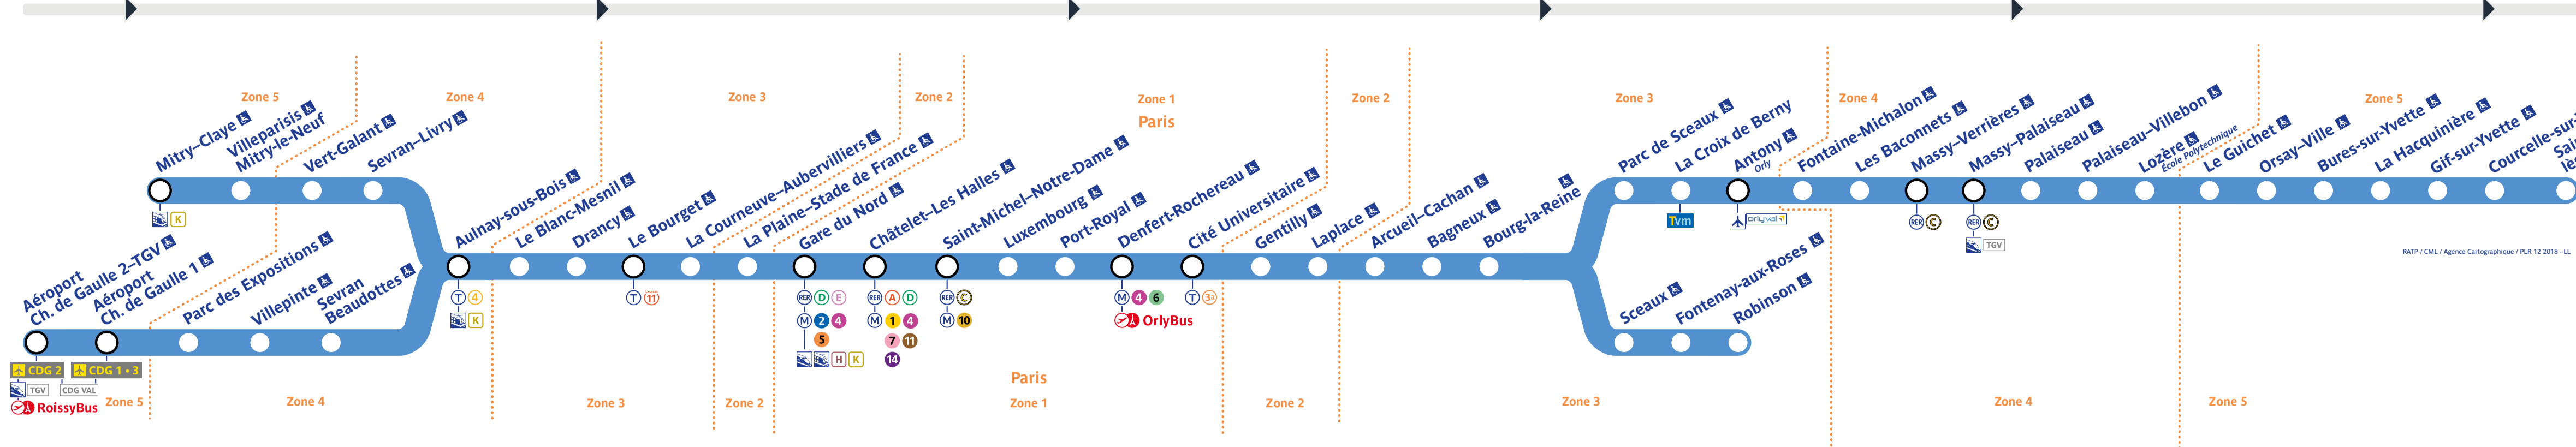

Horaires

Timetable 时间表
Horarios جدول الأوقات

Robinson - St-Rémy-lès-Chevreuse

Retrouvez les horaires en scannant ce QR Code

Travaux du vendredi 4 octobre 2024

Direction	Station	05h40	05h45	05h50	05h55	06h00	06h05	06h10	06h15	06h20	06h25	06h30	06h35	06h40	06h45	06h50	06h55	07h00	07h05	07h10	07h15	07h20	07h25	07h30	07h35	07h40	07h45	07h50	07h55	08h00	08h05	08h10	08h15	08h20	08h25	08h30	08h35	08h40	08h45	08h50	08h55	09h00	09h05	09h10	09h15	09h20	09h25	09h30	09h35	09h40	09h45	09h50	09h55	10h00	10h05	10h10	10h15	10h20	10h25	10h30	10h35	10h40	10h45	10h50	10h55	11h00	11h05	11h10	11h15	11h20	11h25	11h30	11h35	11h40	11h45	11h50	11h55	12h00	12h05	12h10	12h15	12h20	12h25	12h30	12h35	12h40	12h45	12h50	12h55	13h00	13h05	13h10	13h15	13h20	13h25	13h30	13h35	13h40	13h45	13h50	13h55	14h00	14h05	14h10	14h15	14h20	14h25	14h30	14h35	14h40	14h45	14h50	14h55	15h00	15h05	15h10	15h15	15h20	15h25	15h30	15h35	15h40	15h45	15h50	15h55	16h00	16h05	16h10	16h15	16h20	16h25	16h30	16h35	16h40	16h45	16h50	16h55	17h00	17h05	17h10	17h15	17h20	17h25	17h30	17h35	17h40	17h45	17h50	17h55	18h00	18h05	18h10	18h15	18h20	18h25	18h30	18h35	18h40	18h45	18h50	18h55	19h00	19h05	19h10	19h15	19h20	19h25	19h30	19h35	19h40	19h45	19h50	19h55	20h00	20h05	20h10	20h15	20h20	20h25	20h30	20h35	20h40	20h45	20h50	20h55	21h00	21h05	21h10	21h15	21h20	21h25	21h30	21h35	21h40	21h45	21h50	21h55	22h00	22h05	22h10	22h15	22h20	22h25	22h30	22h35	22h40	22h45	22h50	22h55	23h00	23h05	23h10	23h15	23h20	23h25	23h30	23h35	23h40	23h45	23h50	23h55	24h00
-----------	---------	-------	-------	-------	-------	-------	-------	-------	-------	-------	-------	-------	-------	-------	-------	-------	-------	-------	-------	-------	-------	-------	-------	-------	-------	-------	-------	-------	-------	-------	-------	-------	-------	-------	-------	-------	-------	-------	-------	-------	-------	-------	-------	-------	-------	-------	-------	-------	-------	-------	-------	-------	-------	-------	-------	-------	-------	-------	-------	-------	-------	-------	-------	-------	-------	-------	-------	-------	-------	-------	-------	-------	-------	-------	-------	-------	-------	-------	-------	-------	-------	-------	-------	-------	-------	-------	-------	-------	-------	-------	-------	-------	-------	-------	-------	-------	-------	-------	-------	-------	-------	-------	-------	-------	-------	-------	-------	-------	-------	-------	-------	-------	-------	-------	-------	-------	-------	-------	-------	-------	-------	-------	-------	-------	-------	-------	-------	-------	-------	-------	-------	-------	-------	-------	-------	-------	-------	-------	-------	-------	-------	-------	-------	-------	-------	-------	-------	-------	-------	-------	-------	-------	-------	-------	-------	-------	-------	-------	-------	-------	-------	-------	-------	-------	-------	-------	-------	-------	-------	-------	-------	-------	-------	-------	-------	-------	-------	-------	-------	-------	-------	-------	-------	-------	-------	-------	-------	-------	-------	-------	-------	-------	-------	-------	-------	-------	-------	-------	-------	-------	-------	-------	-------	-------	-------	-------	-------	-------	-------	-------	-------	-------	-------	-------	-------	-------	-------	-------	-------	-------	-------	-------