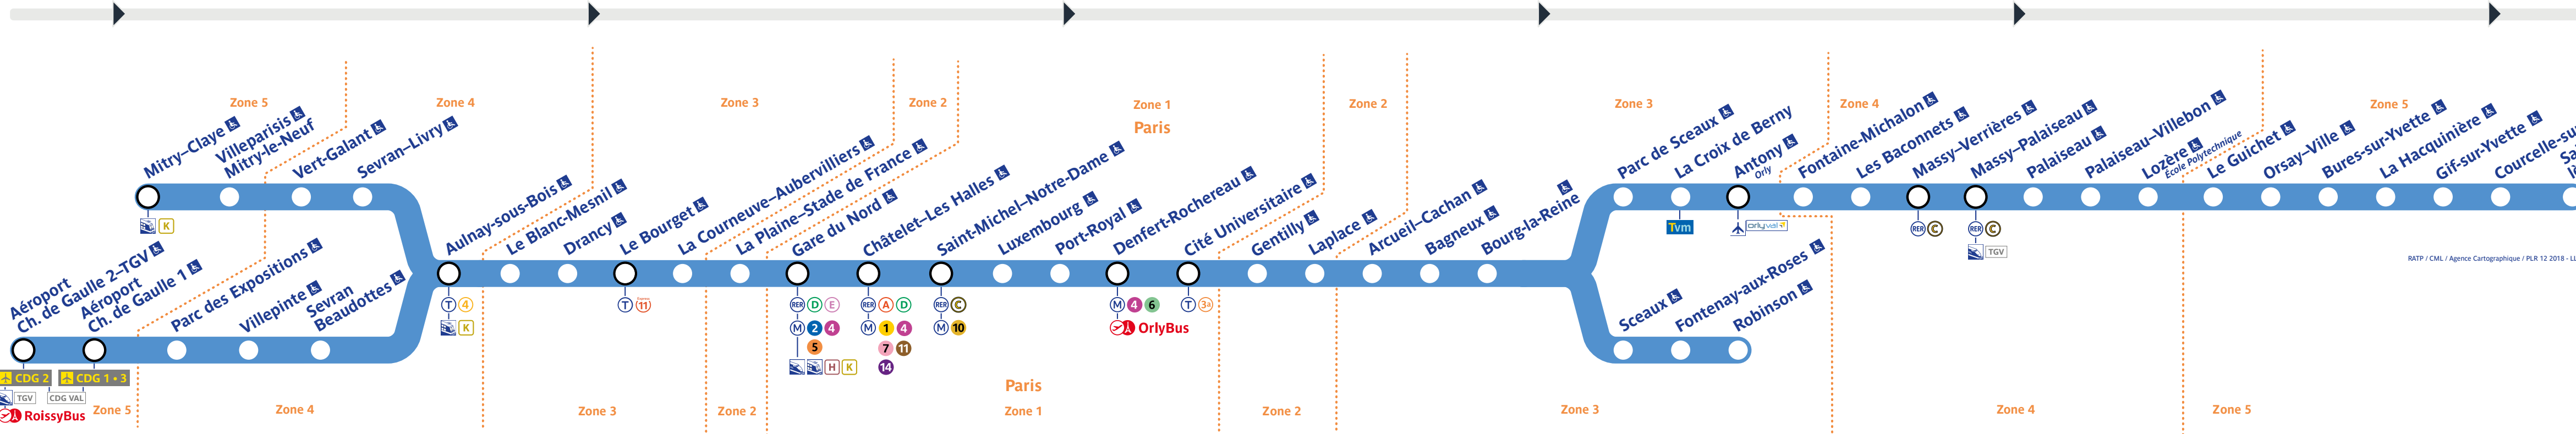

Horaires

Timetable 时间表
Horarios جدول الأوقات

Robinson - St-Rémy-lès-Chevreuse

Retrouvez les horaires en scannant ce QR Code

Travaux du vendredi 8 novembre 2024

Direction	Station	05h40	05h45	05h50	05h55	06h00	06h05	06h10	06h15	06h20	06h25	06h30	06h35	06h40	06h45	06h50	06h55	07h00	07h05	07h10	07h15	07h20	07h25	07h30	07h35	07h40	07h45	07h50	07h55	08h00	08h05	08h10	08h15	08h20	08h25	08h30	08h35	08h40	08h45	08h50	08h55	09h00	09h05	09h10	09h15	09h20	09h25	09h30	09h35	09h40	09h45	09h50	09h55	10h00	10h05	10h10	10h15	10h20	10h25	10h30	10h35	10h40	10h45	10h50	10h55	11h00	11h05	11h10	11h15	11h20	11h25	11h30	11h35	11h40	11h45	11h50	11h55	12h00	12h05	12h10	12h15	12h20	12h25	12h30	12h35	12h40	12h45	12h50	12h55	13h00	13h05	13h10	13h15	13h20	13h25	13h30	13h35	13h40	13h45	13h50	13h55	14h00	14h05	14h10	14h15	14h20	14h25	14h30	14h35	14h40	14h45	14h50	14h55	15h00	15h05	15h10	15h15	15h20	15h25	15h30	15h35	15h40	15h45	15h50	15h55	16h00	16h05	16h10	16h15	16h20	16h25	16h30	16h35	16h40	16h45	16h50	16h55	17h00	17h05	17h10	17h15	17h20	17h25	17h30	17h35	17h40	17h45	17h50	17h55	18h00	18h05	18h10	18h15	18h20	18h25	18h30	18h35	18h40	18h45	18h50	18h55	19h00	19h05	19h10	19h15	19h20	19h25	19h30	19h35	19h40	19h45	19h50	19h55	20h00	20h05	20h10	20h15	20h20	20h25	20h30	20h35	20h40	20h45	20h50	20h55	21h00	21h05	21h10	21h15	21h20	21h25	21h30	21h35	21h40	21h45	21h50	21h55	22h00	22h05	22h10	22h15	22h20	22h25	22h30	22h35	22h40	22h45	22h50	22h55	23h00	23h05	23h10	23h15	23h20	23h25	23h30	23h35	23h40	23h45	23h50	23h55	24h00
-----------	---------	-------	-------	-------	-------	-------	-------	-------	-------	-------	-------	-------	-------	-------	-------	-------	-------	-------	-------	-------	-------	-------	-------	-------	-------	-------	-------	-------	-------	-------	-------	-------	-------	-------	-------	-------	-------	-------	-------	-------	-------	-------	-------	-------	-------	-------	-------	-------	-------	-------	-------	-------	-------	-------	-------	-------	-------	-------	-------	-------	-------	-------	-------	-------	-------	-------	-------	-------	-------	-------	-------	-------	-------	-------	-------	-------	-------	-------	-------	-------	-------	-------	-------	-------	-------	-------	-------	-------	-------	-------	-------	-------	-------	-------	-------	-------	-------	-------	-------	-------	-------	-------	-------	-------	-------	-------	-------	-------	-------	-------	-------	-------	-------	-------	-------	-------	-------	-------	-------	-------	-------	-------	-------	-------	-------	-------	-------	-------	-------	-------	-------	-------	-------	-------	-------	-------	-------	-------	-------	-------	-------	-------	-------	-------	-------	-------	-------	-------	-------	-------	-------	-------	-------	-------	-------	-------	-------	-------	-------	-------	-------	-------	-------	-------	-------	-------	-------	-------	-------	-------	-------	-------	-------	-------	-------	-------	-------	-------	-------	-------	-------	-------	-------	-------	-------	-------	-------	-------	-------	-------	-------	-------	-------	-------	-------	-------	-------	-------	-------	-------	-------	-------	-------	-------	-------	-------	-------	-------	-------	-------	-------	-------	-------	-------	-------	-------	-------	-------	-------	-------	-------	-------