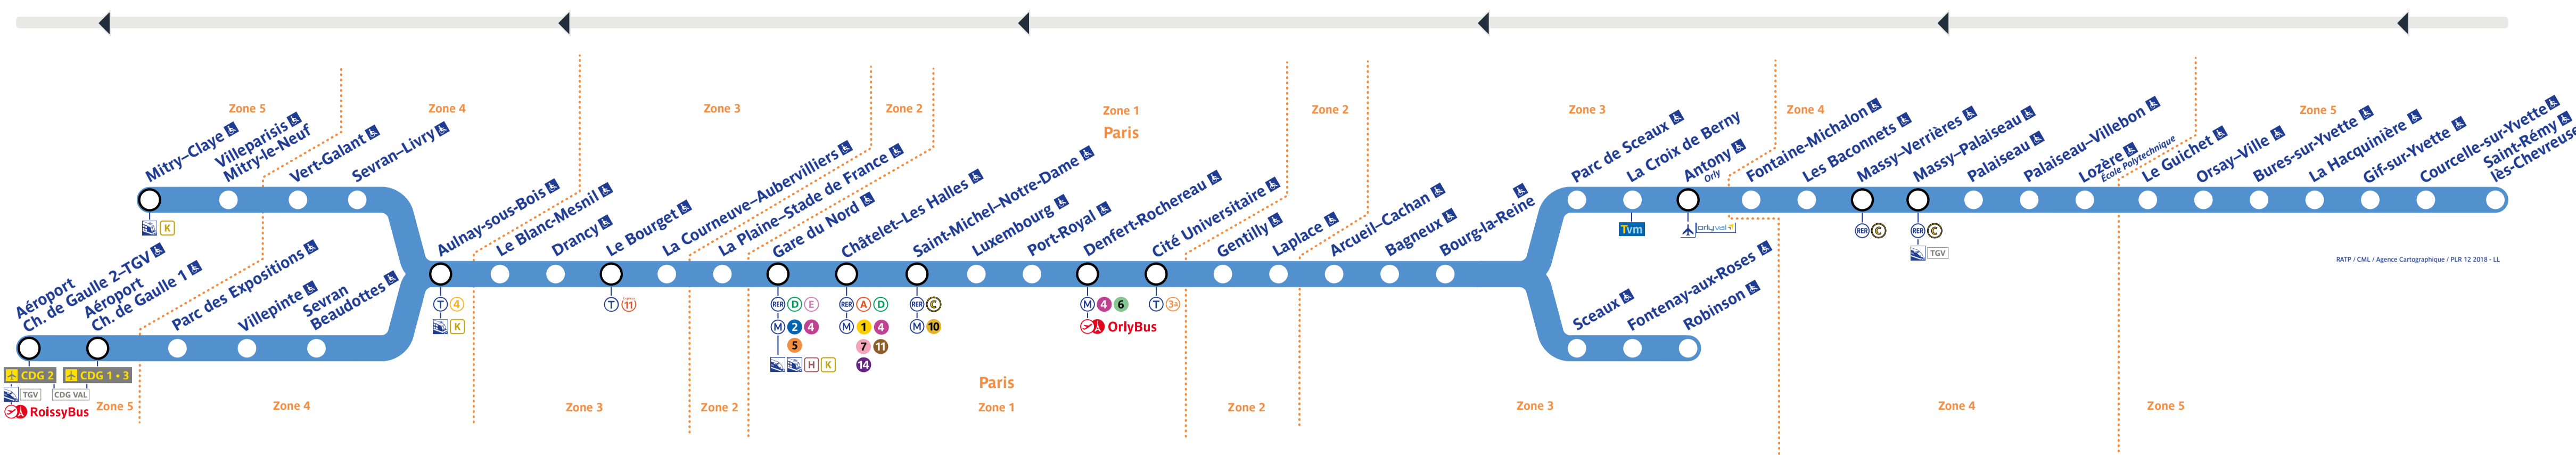

Horaires | Timetable 时间表 | جدول الأوقات

→ Aéroport Ch. de Gaulle 2 - TGV • Mitry-Claye

Retrouvez les horaires en scannant ce QR Code

Suite aux travaux date non-définie