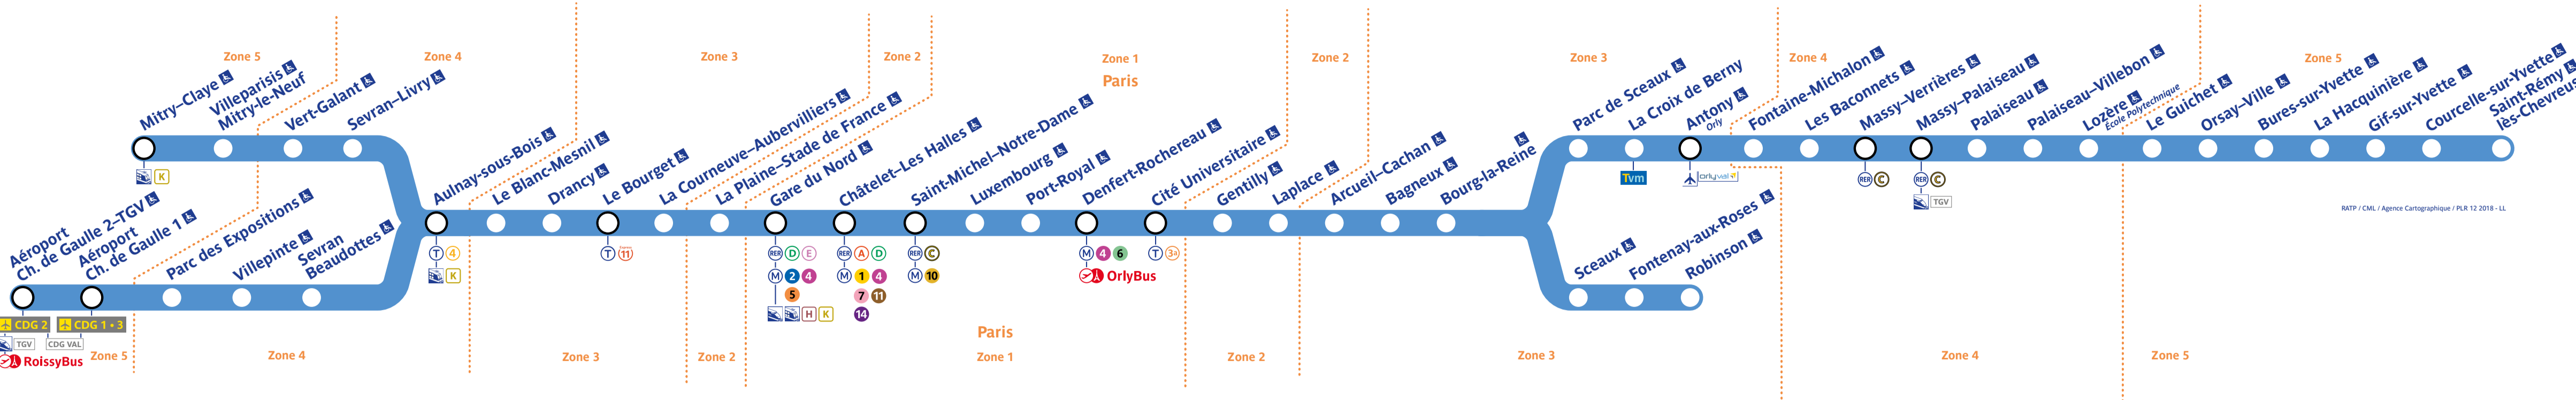

### Travaux du lundi 21 au jeudi 24 octobre 2024

Région	05:00	05:30	05:54	06:15	06:30	06:44	06:53	07:08	07:23	07:38	07:53	08:08	08:23	08:38	08:53	09:08	09:23	09:44	10:03	10:24	10:45	11:06	11:27	11:48	12:09	12:30	12:51	13:12	13:33	13:54	14:15	14:36	
Fontaine-au-Rois	05:02	05:32	05:56	06:17	06:32	06:47	06:56	07:11	07:26	07:41	07:56	08:11	08:26	08:41	08:56	09:11	09:26	09:42	10:05	10:26	10:47	11:08	11:29	11:50	12:11	12:32	12:53	13:14	13:35	13:56	14:17	14:38	
Saint-Hippolyte-Château	05:02	05:32	05:57	06:17	06:32	06:47	06:56	07:11	07:26	07:41	07:56	08:11	08:26	08:41	08:56	09:11	09:26	09:42	10:05	10:26	10:47	11:08	11:29	11:50	12:11	12:32	12:53	13:14	13:35	13:56	14:17	14:38	
Courcouronnes	05:05	05:35	05:59	06:19	06:34	06:49	06:58	07:13	07:28	07:43	07:58	08:13	08:28	08:43	08:58	09:13	09:28	09:44	10:07	10:28	10:49	11:10	11:31	11:52	12:13	12:34	12:55	13:16	13:37	13:58	14:19	14:40	
Paris	05:08	05:38	06:02	06:22	06:37	06:52	07:01	07:16	07:31	07:46	08:01	08:16	08:31	08:46	09:01	09:16	09:31	09:47	10:10	10:31	10:52	11:13	11:34	11:55	12:16	12:37	12:58	13:19	13:40	14:01	14:22	14:43	15:04