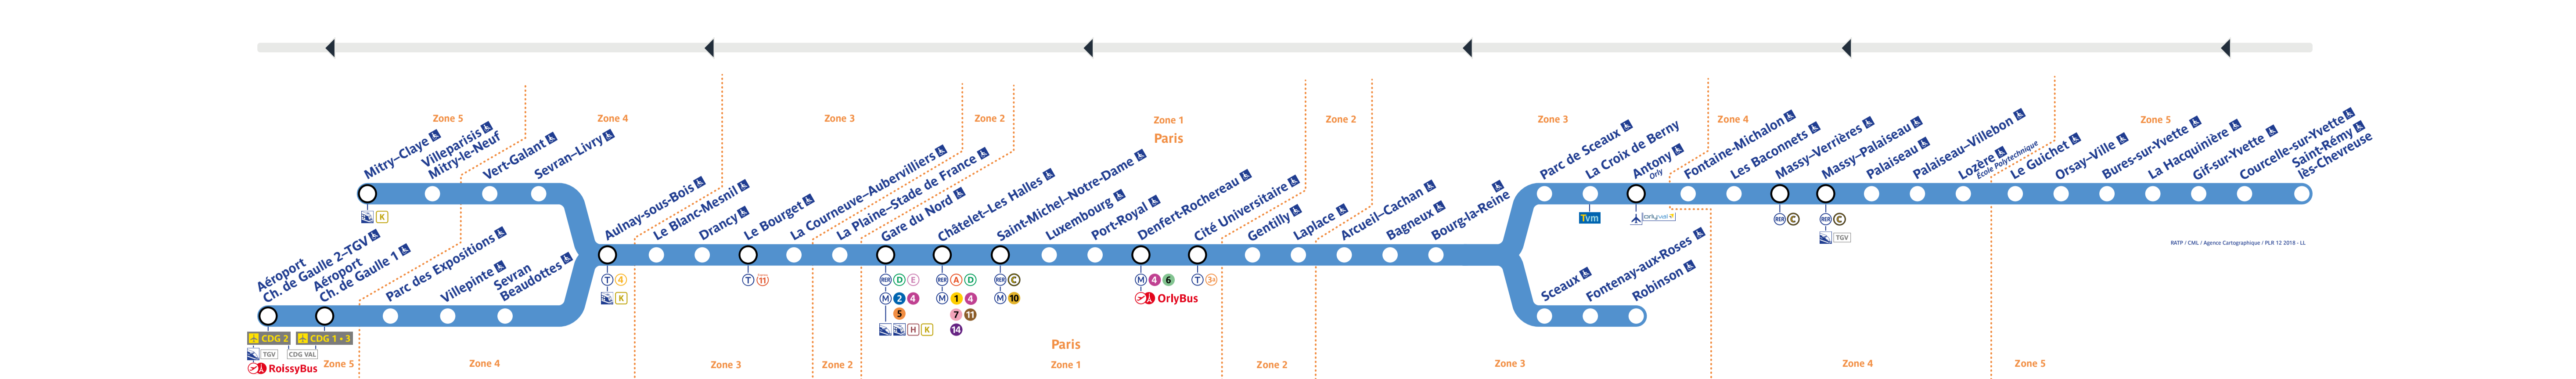

Horaires

Timetable 时间表
Horarios جدول الاوقات

Retrouvez les horaires en scannant ce QR Code

Zone 1 Paris
Zone 2
Zone 3
Zone 4
Zone 5

Travaux du vendredi 15 novembre 2024

Région	05:59	06:24	06:39	06:54	06:11	06:26	06:38	06:53	07:05	07:17	07:29	07:41	07:53	08:05	08:17	08:29	08:41	08:53	09:05	09:21	09:36	09:51	10:06	10:21	10:36	10:51	11:06	11:21	11:36	11:51
Fonctionnaires	05:01	05:26	05:41	05:56	06:11	06:26	06:40	06:55	07:07	07:19	07:31	07:41	07:55	08:07	08:19	08:31	08:43	08:55	09:07	09:21	09:36	09:53	10:08	10:21	10:38	10:53	11:08	11:23	11:38	11:53
SNCF	05:03	05:28	05:43	05:58	06:13	06:28	06:42	06:57	07:09	07:21	07:33	07:43	07:57	08:09	08:21	08:33	08:45	08:57	09:11	09:25	09:40	09:55	10:10	10:25	10:40	10:55	11:10	11:25	11:40	11:55

Région	12:06	12:21	12:36	12:51	13:06	13:21	13:36	13:51	14:06	14:21	14:36	14:51	15:06	15:21	15:36	15:51	16:06	16:20	16:35	16:50	17:02	17:11	17:23	17:35	17:47	17:59	18:11	18:23	18:35	18:47
Fonctionnaires	12:08	12:33	12:48	13:03	13:18	13:33	13:48	14:03	14:18	14:33	14:48	15:03	15:18	15:33	15:48	16:03	16:18	16:32	16:47	17:02	17:10	17:22	17:34	17:46	17:58	18:10	18:22	18:34	18:46	18:58
SNCF	12:10	12:35	12:50	13:05	13:20	13:35	13:50	14:05	14:20	14:35	14:50	15:05	15:20	15:35	15:50	16:05	16:20	16:34	16:49	17:04	17:12	17:24	17:36	17:48	18:00	18:12	18:24	18:36	18:48	19:00

Région	18:58	19:13	19:27	19:41	19:55	20:09	20:23	20:37	20:51	21:05	21:19	21:33	21:47	22:01	22:15	22:29	22:43	22:57	23:11	23:25	23:39	23:53	24:07	24:21	24:35	24:49	25:03	25:17	25:31	
Fonctionnaires	18:59	19:14	19:28	19:42	19:56	20:10	20:24	20:38	20:52	21:06	21:20	21:34	21:48	22:02	22:16	22:30	22:44	22:58	23:12	23:26	23:40	23:54	24:08	24:22	24:36	24:50	25:04	25:18	25:32	25:46
SNCF	19:01	19:15	19:29	19:43	19:57	20:11	20:25	20:39	20:53	21:07	21:21	21:35	21:49	22:03	22:17	22:31	22:45	22:59	23:13	23:27	23:41	23:55	24:09	24:23	24:37	24:51	25:05	25:19	25:33	25:47