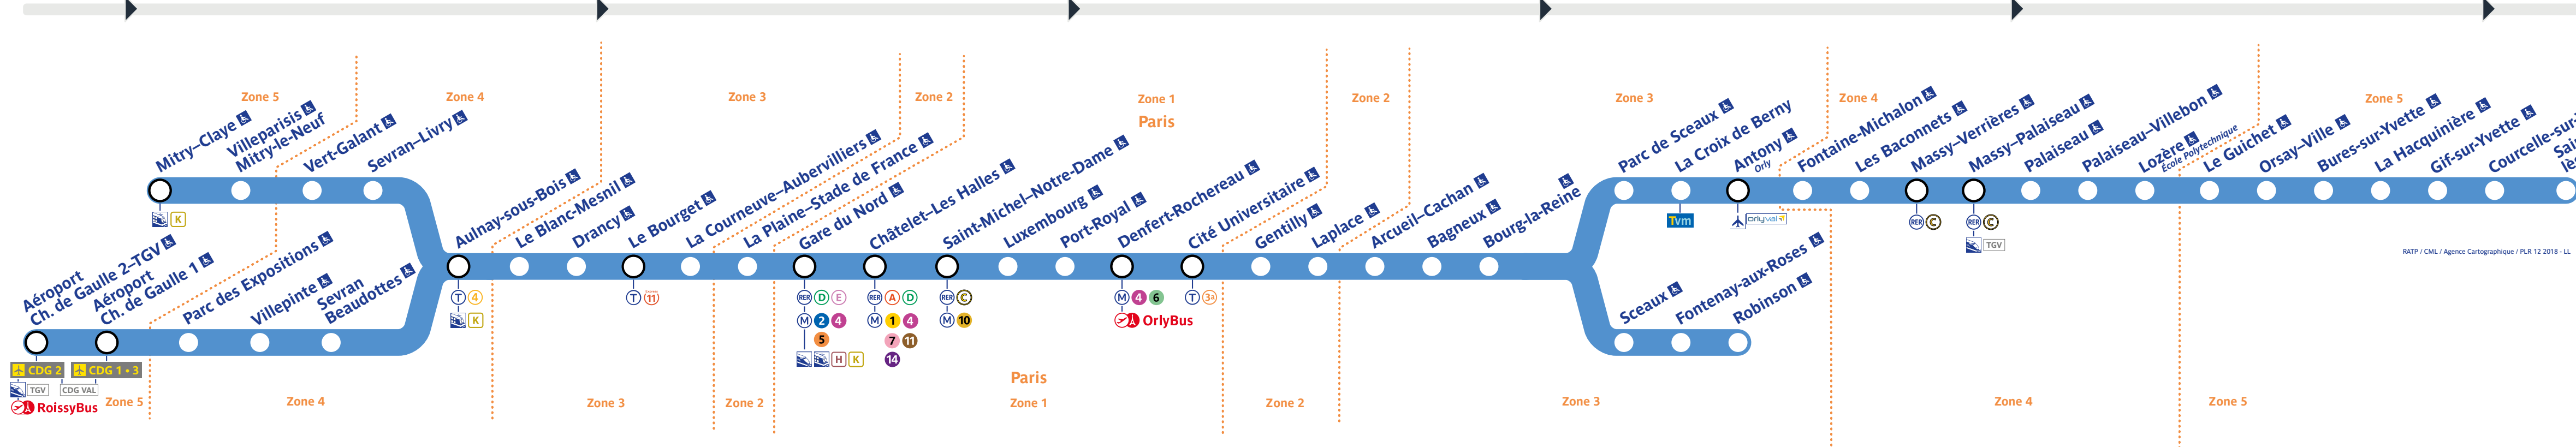

Horaires

Timetable 时间表
Horarios جدول الأوقات

Robinson - St-Rémy-lès-Chevreuse

Retrouvez les horaires en scannant ce QR Code

Travaux de vendredi 15 novembre 2024

Direction	Station	05h40	05h45	05h50	05h55	06h00	06h05	06h10	06h15	06h20	06h25	06h30	06h35	06h40	06h45	06h50	06h55	07h00	07h05	07h10	07h15	07h20	07h25	07h30	07h35	07h40	07h45	07h50	07h55	08h00	08h05	08h10	08h15	08h20	08h25	08h30	08h35	08h40	08h45	08h50	08h55	09h00	09h05	09h10	09h15	09h20	09h25	09h30	09h35	09h40	09h45	09h50	09h55	10h00	10h05	10h10	10h15	10h20	10h25	10h30	10h35	10h40	10h45	10h50	10h55	11h00	11h05	11h10	11h15	11h20	11h25	11h30	11h35	11h40	11h45	11h50	11h55	12h00	12h05	12h10	12h15	12h20	12h25	12h30	12h35	12h40	12h45	12h50	12h55	13h00	13h05	13h10	13h15	13h20	13h25	13h30	13h35	13h40	13h45	13h50	13h55	14h00	14h05	14h10	14h15	14h20	14h25	14h30	14h35	14h40	14h45	14h50	14h55	15h00	15h05	15h10	15h15	15h20	15h25	15h30	15h35	15h40	15h45	15h50	15h55	16h00	16h05	16h10	16h15	16h20	16h25	16h30	16h35	16h40	16h45	16h50	16h55	17h00	17h05	17h10	17h15	17h20	17h25	17h30	17h35	17h40	17h45	17h50	17h55	18h00	18h05	18h10	18h15	18h20	18h25	18h30	18h35	18h40	18h45	18h50	18h55	19h00	19h05	19h10	19h15	19h20	19h25	19h30	19h35	19h40	19h45	19h50	19h55	20h00	20h05	20h10	20h15	20h20	20h25	20h30	20h35	20h40	20h45	20h50	20h55	21h00	21h05	21h10	21h15	21h20	21h25	21h30	21h35	21h40	21h45	21h50	21h55	22h00	22h05	22h10	22h15	22h20	22h25	22h30	22h35	22h40	22h45	22h50	22h55	23h00	23h05	23h10	23h15	23h20	23h25	23h30	23h35	23h40	23h45	23h50	23h55	24h00
-----------	---------	-------	-------	-------	-------	-------	-------	-------	-------	-------	-------	-------	-------	-------	-------	-------	-------	-------	-------	-------	-------	-------	-------	-------	-------	-------	-------	-------	-------	-------	-------	-------	-------	-------	-------	-------	-------	-------	-------	-------	-------	-------	-------	-------	-------	-------	-------	-------	-------	-------	-------	-------	-------	-------	-------	-------	-------	-------	-------	-------	-------	-------	-------	-------	-------	-------	-------	-------	-------	-------	-------	-------	-------	-------	-------	-------	-------	-------	-------	-------	-------	-------	-------	-------	-------	-------	-------	-------	-------	-------	-------	-------	-------	-------	-------	-------	-------	-------	-------	-------	-------	-------	-------	-------	-------	-------	-------	-------	-------	-------	-------	-------	-------	-------	-------	-------	-------	-------	-------	-------	-------	-------	-------	-------	-------	-------	-------	-------	-------	-------	-------	-------	-------	-------	-------	-------	-------	-------	-------	-------	-------	-------	-------	-------	-------	-------	-------	-------	-------	-------	-------	-------	-------	-------	-------	-------	-------	-------	-------	-------	-------	-------	-------	-------	-------	-------	-------	-------	-------	-------	-------	-------	-------	-------	-------	-------	-------	-------	-------	-------	-------	-------	-------	-------	-------	-------	-------	-------	-------	-------	-------	-------	-------	-------	-------	-------	-------	-------	-------	-------	-------	-------	-------	-------	-------	-------	-------	-------	-------	-------	-------	-------	-------	-------	-------	-------	-------	-------	-------	-------	-------	-------